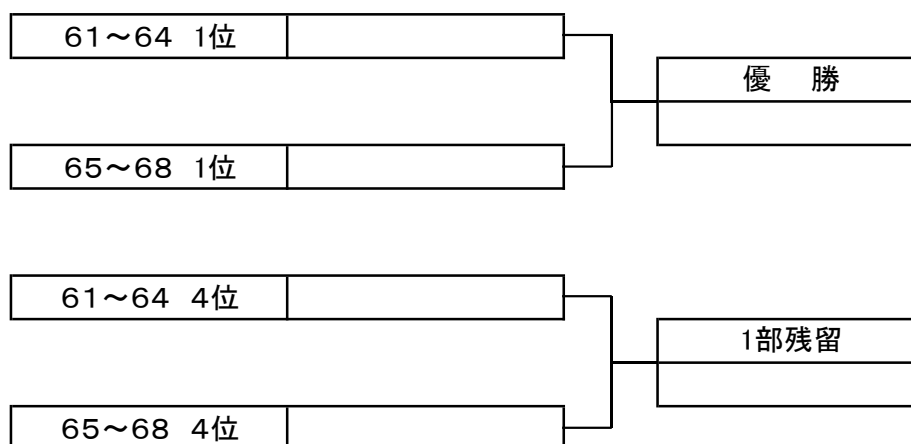

一般女子

1部・リーグ戦

	チーム名	61	62	63	64	勝敗	得点	順位
61	U. T. U	★						
62	江籠会		★					
63	G.O.V			★				
64	Shiny Crow				★			

	チーム名	65	66	67	68	勝敗	得点	順位
65	sparky!	★						
66	NSBAP		★					
67	Glitch			★				
68	Hoop Time				★			

※ 1部残留戦の敗者のチームは、次回の大会で2部へ降格します。