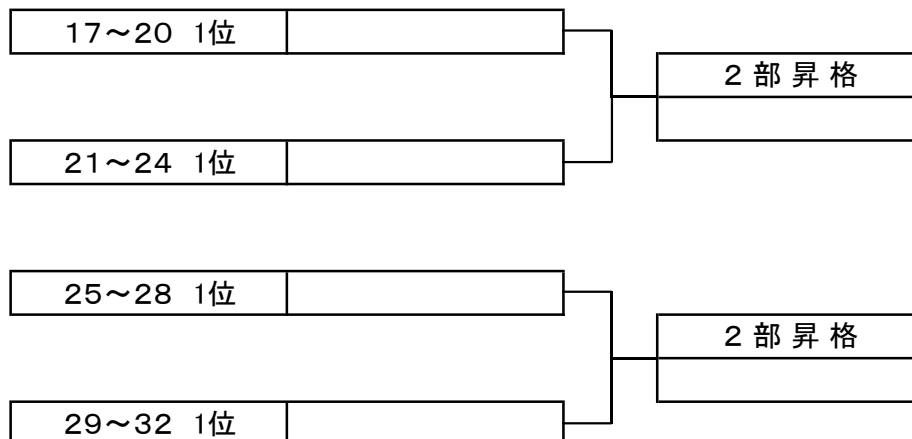

3部・リーグ戦

チーム名		17	18	19	20	勝敗	得点	順位
17	とよすの空	★						
18	カジャーレ		★					
19	Seairs			★				
20	SPARTANS				★			

チーム名		21	22	23	24	勝敗	得点	順位
21	B&Gクラッシュ	★						
22	Hoop Time		★					
23	亀仙龍			★				
24	DVGR				★			

チーム名		25	26	27	28	勝敗	得点	順位
25	一大BLACKS	★						
26	SCRATCH		★					
27	RMT			★				
28	カテナ				★			

チーム名		29	30	31	32	勝敗	得点	順位
29	東京Halloween	★						
30	三星		★					
31	Legends			★				
32	青木管工				★			

2部昇格戦