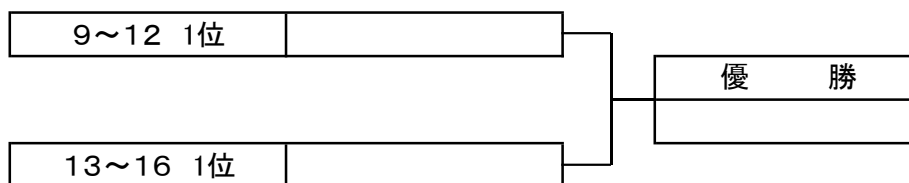

※ 男子1部・2部・3部の各ブロック最下位チームは降格します。