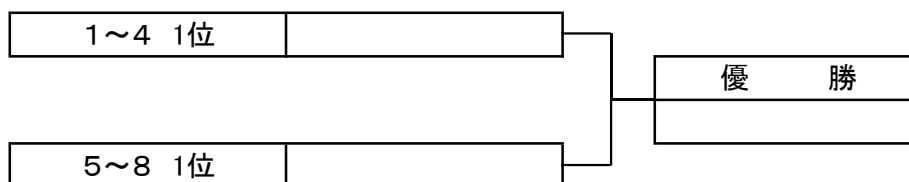

出場チーム

一般男子

1部・リーグ戦

チーム名		1	2	3	4	勝敗	得点	順位
1	トロピカーナ	★						
2	Free style		★					
3	ECSTASY9			★				
4	レッドエンペラー				★			

チーム名		5	6	7	8	勝敗	得点	順位
5	辰巳クラブ	★						
6	門仲ジャバーズ		★					
7	COS MOS			★				
8	亀戸連合				★			