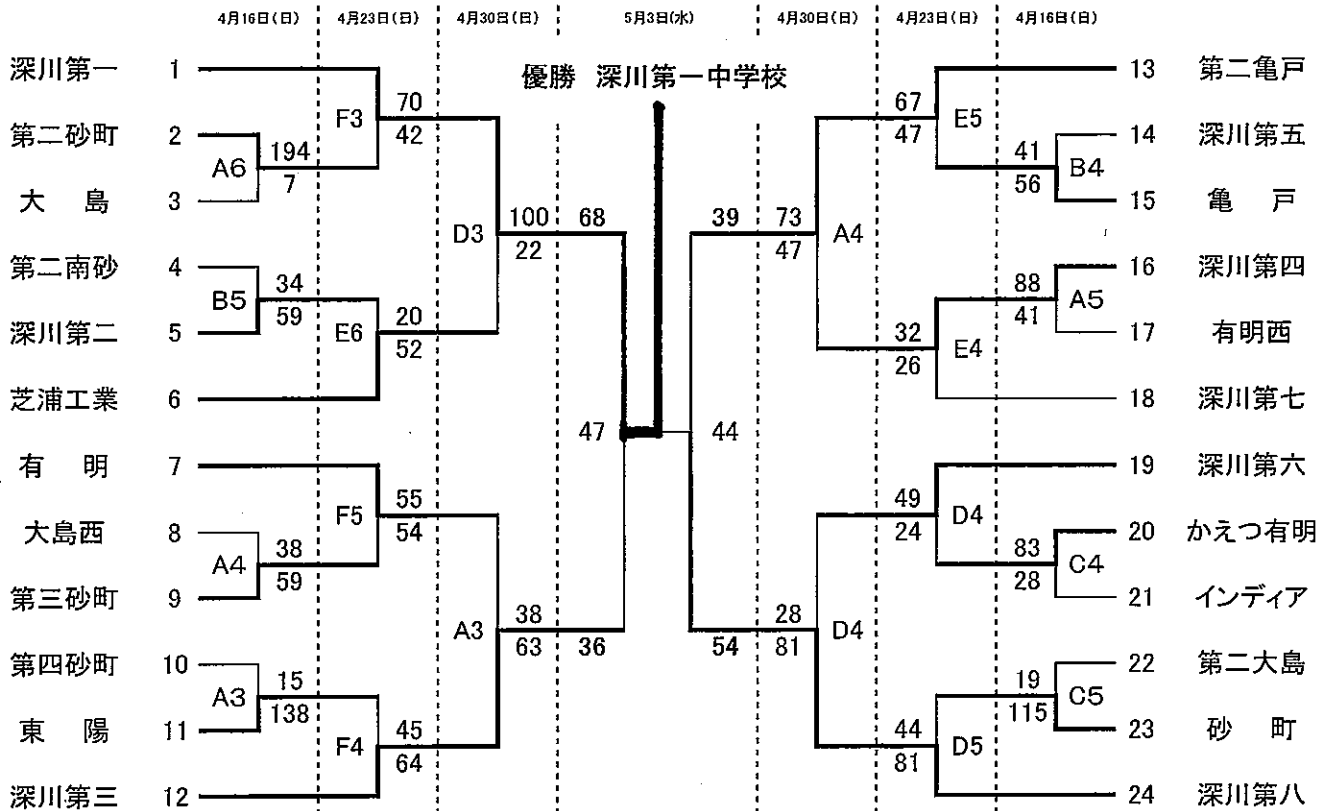

令和5年度 スナモカップ江東区バスケットボール連盟杯 トーナメント表

令和5年4月30日

女子

男子

A: 第三砂町

B: 亀戸

C: かえつ有明

D: 深川第八

E: 第二亀戸

F: 深川第五

G:

H:

第1試合 9:00 第2試合 10:20 第3試合 11:40 第4試合 13:00 第5試合 14:20 第6試合 15:40