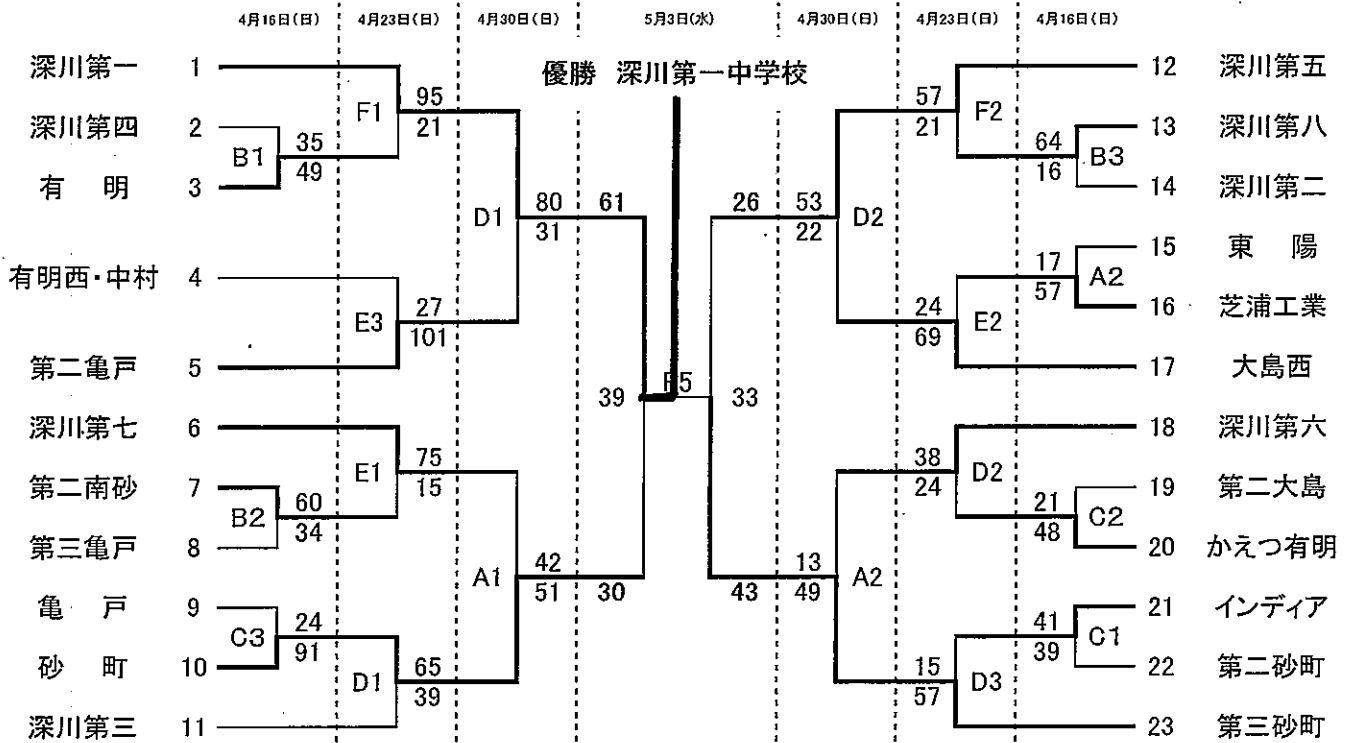

令和5年度 スナモカップ江東区バスケットボール連盟杯 トーナメント表

令和5年4月30日

女子

男子

A: 第三砂町

B: 亀戸

C: かえつ有明

D: 深川第八

E: 第二亀戸

F: 深川第五

G:

H:

第1試合 9:00 第2試合 10:20 第3試合 11:40 第4試合 13:00 第5試合 14:20 第6試合 15:40