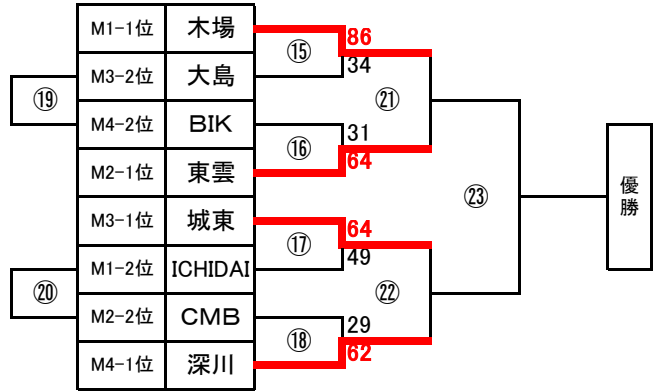

第24回江東南ライオンズクラブ ファイナルカップ ミニバスケットボール大会

令和 6年2月3日、17日、18日、3月2日

男子の部

各組、予選2位までが決勝トーナメント進出

M1		1	2	3	順位
1	木場	○	○	○	1
			48-18	76-14	
2	ICHIDAI	x	○	○	2
			18-48	47-33	
3	五砂	x	x	○	3
			14-76	33-47	

M2		4	5	6	順位
4	CMB	○	○	x	2
			64-25	27-39	
5	豊洲	x	○	x	3
			24-65	32-61	
6	東雲	○	○	○	1
			39-27	61-32	

M3		7	8	9	順位
7	城東	○	○	○	1
			67-18	49-28	
8	数矢	x	x	x	3
			18-67	20-56	
9	大島	x	○	○	2
			28-49	56-20	

M4		10	11	12	順位
10	深川	○	○	○	1
			84-11	65-24	
11	辰巳	x	x	x	3
			11-84	14-72	
12	BIK	x	○	○	2
			24-65	72-14	

女子の部

各組、予選2位までが決勝トーナメント進出

W1		21	22	23	順位
21	深川	○	○	○	1
			87-6	111-6	
22	CMB	x	○	○	2
			6-87	44-22	
23	豊洲	x	x	○	3
			6-111	22-44	

W2		24	25	26	27	順位
24	大島	○	○	○	○	1
			53-22	49-19	49-24	
25	BIK	x	x	x	x	4
			22-53	29-30	14-20	
26	五砂	x	○	○	○	2
			19-49	30-29	46-23	
27	ICHIDAI	x	○	x	○	3
			24-49	20-14	23-46	

W3		28	29	30	順位
28	木場	○	○	○	1
			61-7	56-10	
29	東雲	x	x	x	3
			7-61	24-30	
30	辰巳	x	○	○	2
			10-56	30-24	

男子決勝トーナメント