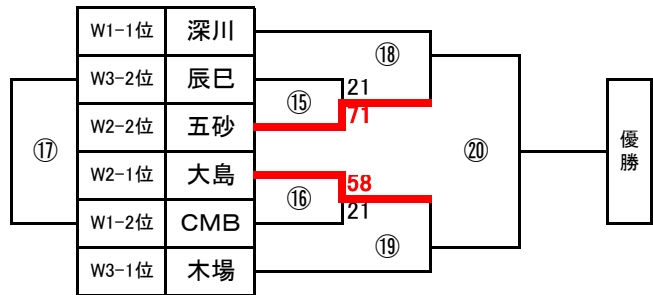

女子決勝トーナメント

男子の部	優勝
	2位
	3位
	3位

女子の部	優勝
	2位
	3位
	3位

	2月3日	2月17日	2月18日	2月18日	3月2日	3月2日
①	予選	予選	予選	交流	交流	交流
②	予選	予選	予選	交流	交流	交流
③	予選	予選	予選	交流	交流	準決勝
④	予選	予選	予選	交流	交流	準決勝
⑤	予選	予選	予選	交流	交流	交流
⑥	予選	予選	予選	決勝T	決勝T	交流
⑦	予選	予選	予選	決勝T	決勝T	決勝
⑧	予選	予選	予選	決勝T	決勝T	決勝
⑨	予選	予選	予選	決勝T	決勝T	決勝
						閉会式

予選は、5分ゲーム:5-①-5-③-5-①-5
決勝トーナメント(決勝T)は、6分ゲーム:6-①-6-⑤-6-①-6
交流戦は、5分ゲームまたは6分ゲームを当該チーム間で決定