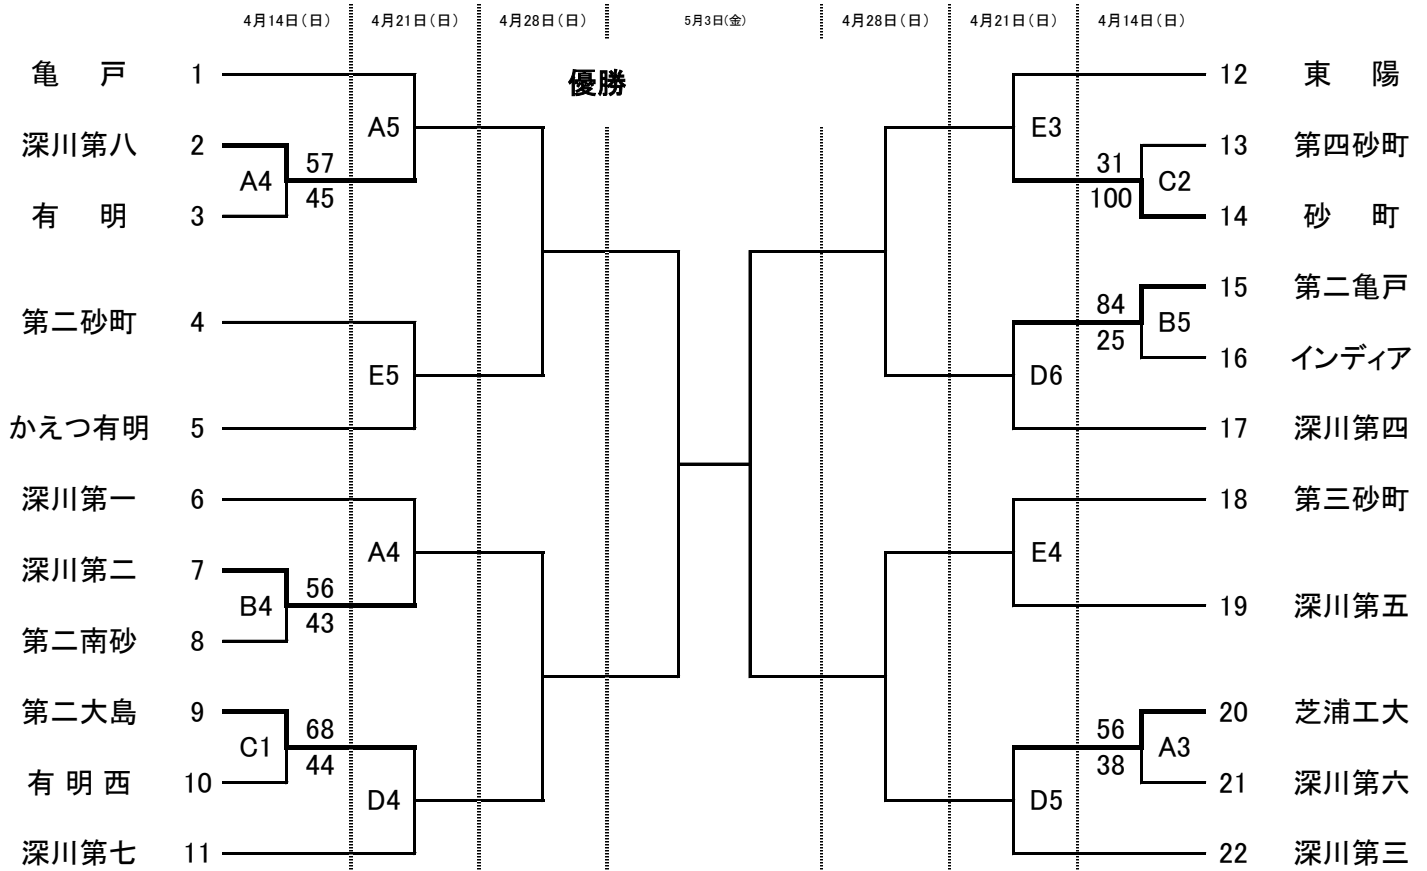

令和6年度 スナモカップ江東区バスケットボール連盟杯 トーナメント表

令和6年3月7日

女子

男子

A: 深川第八 B: 第三砂町 C: 亀戸 D: 第二亀戸 E: 深川第五
F: G: H:

第1試合 9:00 第2試合 10:20 第3試合 11:40 第4試合 13:00 第5試合 14:20 第6試合 15:40