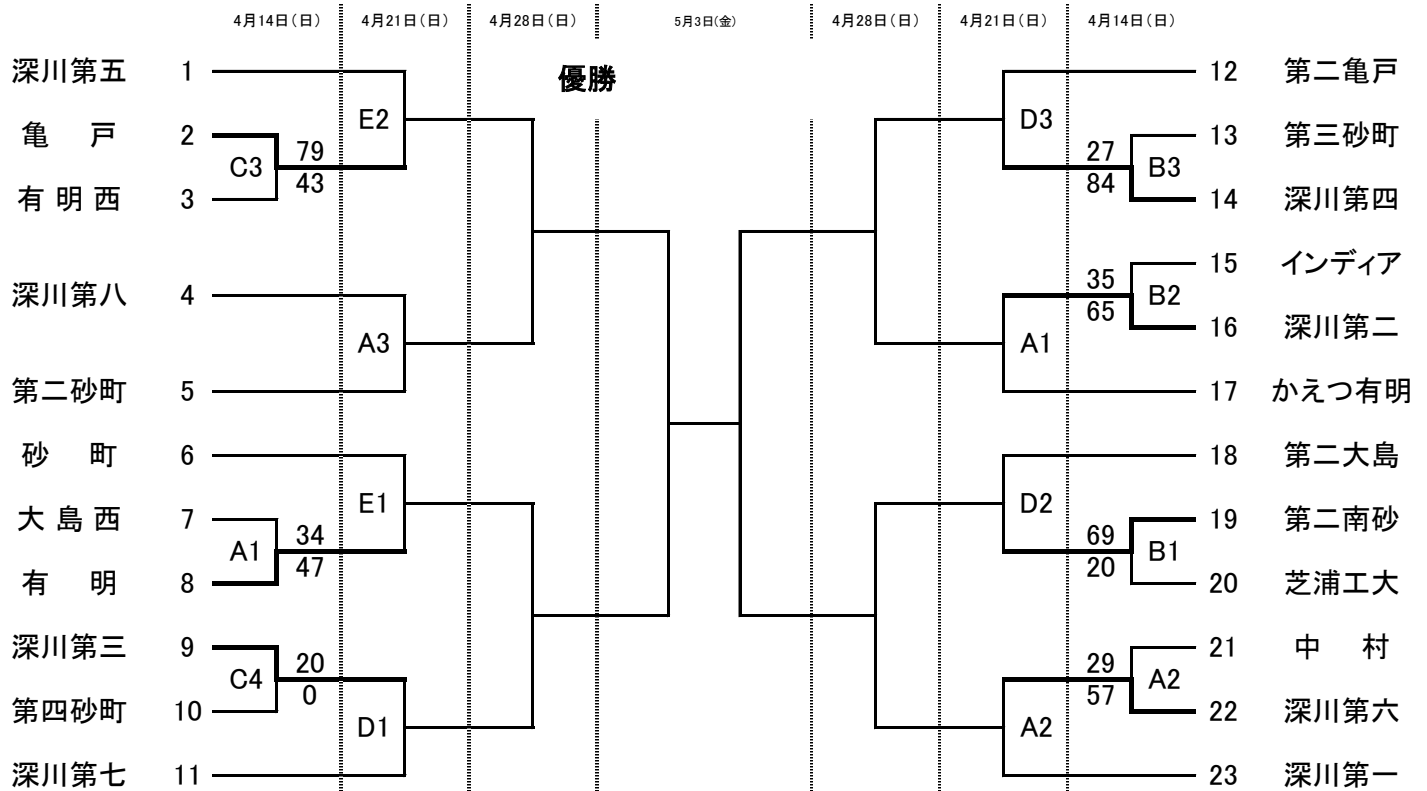

令和6年度 スナモカップ江東区バスケットボール連盟杯 トーナメント表

令和6年3月7日

女子

男子

A: 深川第八 B: 第三砂町 C: 亀戸 D: 第二亀戸 E: 深川第五
F: G: H:

第1試合 9:00 第2試合 10:20 第3試合 11:40 第4試合 13:00 第5試合 14:20 第6試合 15:40