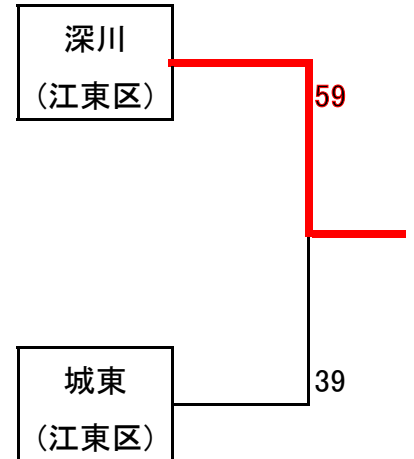

中央区・江東区ミニバス交流戦2016

『男子の部』

Aコート専用

平成28年3月5日(土)

(Aブロック)

♠	1	2	3
1・中央(中央区)		× 46-54	× 42-69
2・木場(江東区)	○ 54-46		× 33-74
3・深川(江東区)	○ 69-42	○ 74-33	

(Bブロック)

♣	4	5	6
4・城東(江東区)		○ 38-24	○ 95-39
5・豊洲(江東区)	× 24-38		○ 76-37
6・月三(中央区)	× 39-95	× 37-76	

『女子の部』

Bコート専用

(Cブロック)

♥	1	2	3
1・豊洲(江東区)		× 42-62	○ 57-42
2・月三(中央区)	○ 62-42		○ 71-36
3・木場(江東区)	× 42-57	× 36-71	

(Dブロック)

♦	4	5	6
4・深川(江東区)		○ 38-21	○ 88-20
5・辰巳(江東区)	× 21-38		○ 51-38
6・中央(中央区)	× 88-20	× 38-51	