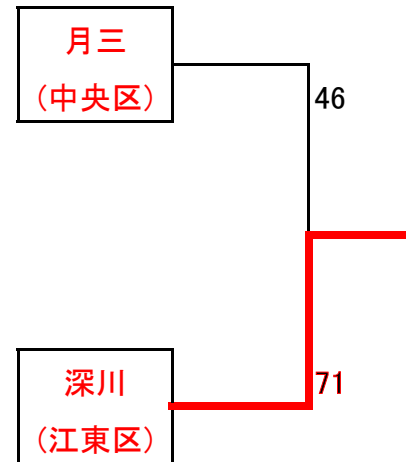

中央区・江東区ミニバス交流戦2016

『男子の部』

Aコート専用

平成28年3月5日(土)

(Aブロック)

♠	1	2	3
1・中央(中央区)		× 46-54	× 42-69
2・木場(江東区)	○ 54-46		× 33-74
3・深川(江東区)	○ 69-42	○ 74-33	

(Bブロック)

♣	4	5	6
4・城東(江東区)		○ 38-24	○ 95-39
5・豊洲(江東区)	× 24-38		○ 76-37
6・月三(中央区)	× 39-95	× 37-76	

『女子の部』

Bコート専用

(Cブロック)

♥	1	2	3
1・豊洲(江東区)		× 42-62	○ 57-42
2・月三(中央区)	○ 62-42		○ 71-36
3・木場(江東区)	× 42-57	× 36-71	

(Dブロック)

♦	4	5	6
4・深川(江東区)		○ 38-21	○ 88-20
5・辰巳(江東区)	× 21-38		○ 51-38
6・中央(中央区)	× 88-20	× 38-51	