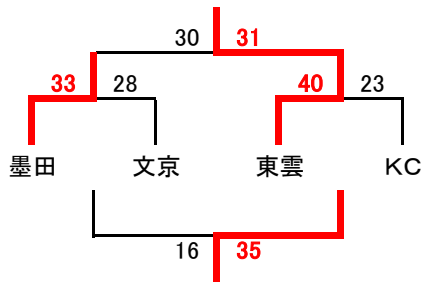

5月3日 (有明スポーツセンター)

男子

女子

	時間	Aコート					Bコート										
		白	—	青	審判	TO	白	—	青	審判	TO						
1	12:00	大人の試合					数矢	42	—	21	KC	東雲	KC	東雲			
2	12:50	大人の試合					東雲	20	—	59	文京	数矢	KC	数矢			
3	13:40	大人の試合					墨田	33	—	28	文京	東雲	文京	東雲			
4	14:30	大人の試合					東雲	40	—	23	KC	墨田	文京	文京			
5	15:20	数矢	27	—	39	文京	墨田	東雲	墨田	KC	25	—	25	東雲	文京	KC	文京
6	16:10	墨田	30	—	31	東雲	数矢	文京	数矢	文京	16	—	35	KC	KC	東雲	文京

試合は5-1-5-3-5-1-5で行う。