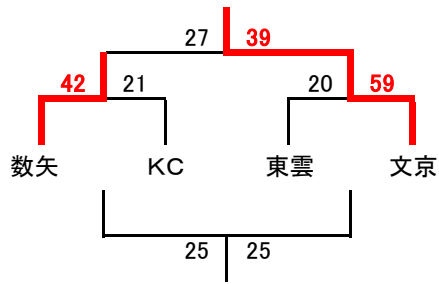

5月3日 (有明スポーツセンター)

男子

女子

	時間	Aコート					Bコート										
		白	—	青	審判	TO	白	—	青	審判	TO						
1	12:00	大人の試合					数矢	42	—	21	KC	東雲	KC	東雲			
2	12:50	大人の試合					東雲	20	—	59	文京	数矢	KC	数矢			
3	13:40	大人の試合					墨田	33	—	28	文京	東雲	文京	東雲			
4	14:30	大人の試合					東雲	40	—	23	KC	墨田	文京	文京			
5	15:20	数矢	27	—	39	文京	墨田	東雲	墨田	KC	25	—	25	東雲	文京	KC	文京
6	16:10	墨田	30	—	31	東雲	数矢	文京	数矢	文京	16	—	35	KC	KC	東雲	文京

試合は5-1-5-3-5-1-5で行う。