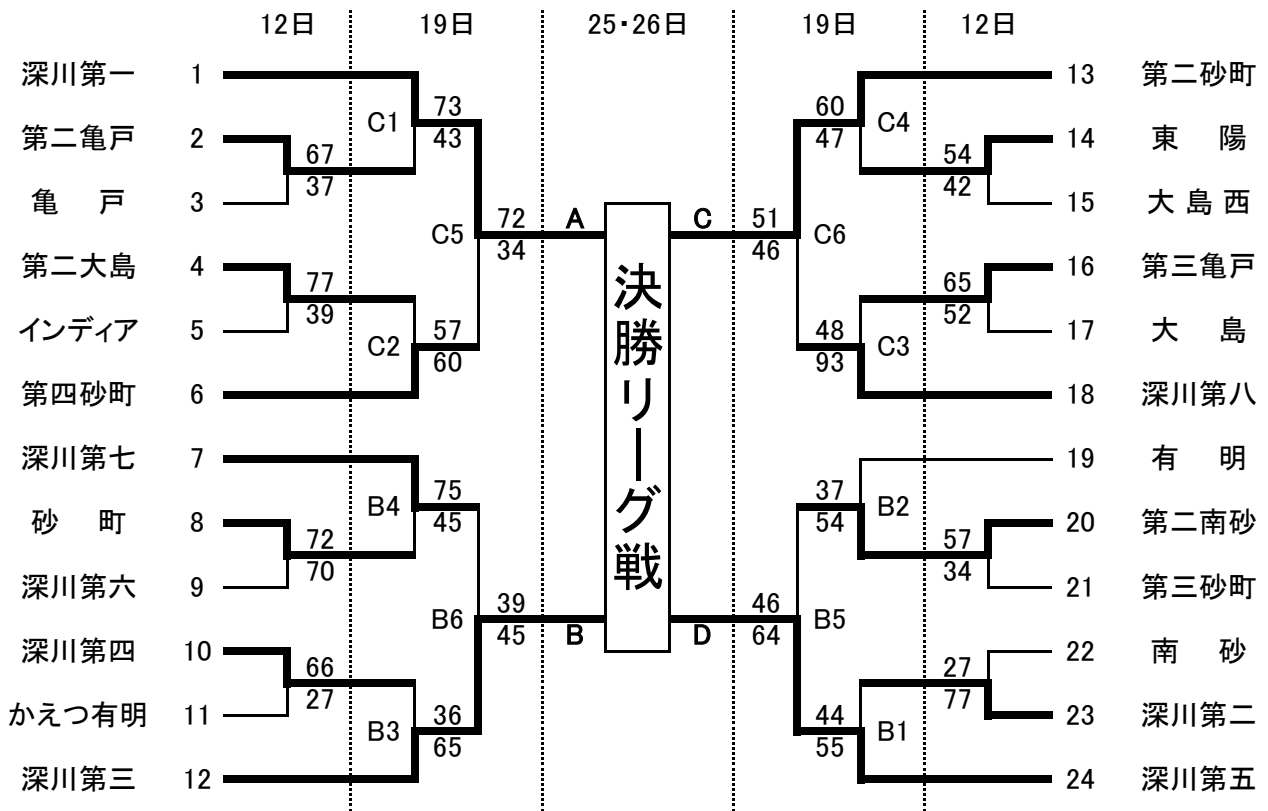

女子

男子

A: 深川第五中学校 B: 深川第三中学校 C: 深川第八中学校 D: 深川第四中学校 E: 第二亀戸中学校 F: 砂町中学校

第1試合 9:00 第2試合 10:20 第3試合 11:40
 第4試合 13:00 第5試合 14:20 第6試合 15:40

決勝リーグ戦

【女子勝敗表】

	深川五	深川一	三亀	深川二	勝敗	順位
深川五		○47-46	○53-41	●42-60	2勝1敗	2位
深川一	●46-47		○61-50	●51-64	1勝2敗	3位
三亀	●42-53	●50-61		●39-56	3敗	4位
深川二	○60-42	○64-51	○56-39		3勝	1位

【男子勝敗表】

	深川一	深川三	二砂	深川五	勝敗	順位
深川一		○54-49	○67-34	○84-42	3勝	1位
深川三	●49-54		○66-45	○52-46	2勝1敗	2位
二砂	●34-67	●45-66		●40-60	3敗	4位
深川五	●42-84	●46-52	○60-40		1勝2敗	3位

※ 4位の学校も表彰は3位扱いとする。

<6月25日(土) 深川五中会場>

- 第1試合 (女) A-B
- 第2試合 (女) C-D
- 第3試合 (男) A-B
- 第4試合 (男) C-D
- 第5試合 (女) A-C
- 第6試合 (女) B-D