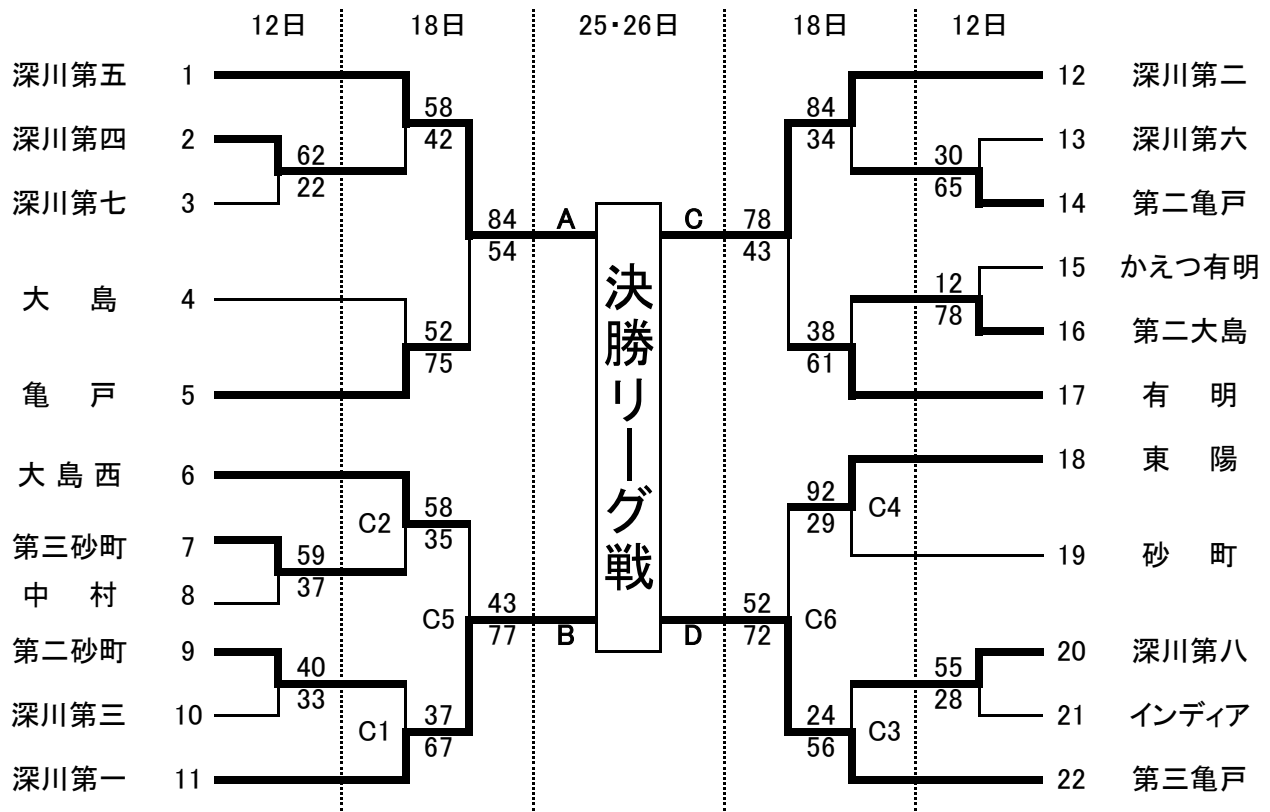

女子

男子

A: 深川第五中学校 B: 深川第三中学校 C: 深川第八中学校 D: 深川第四中学校 E: 第二亀戸中学校 F: 砂町中学校

第1試合 9:00 第2試合 10:20 第3試合 11:40
 第4試合 13:00 第5試合 14:20 第6試合 15:40

決勝リーグ戦

【女子勝敗表】

	深川五	深川一	三亀	深川二	勝敗	順位
深川五		○47-46	○53-41	●42-60	2勝1敗	2位
深川一	●46-47		○61-50	●51-64	1勝2敗	3位
三亀	●42-53	●50-61		●39-56	3敗	4位
深川二	○60-42	○64-51	○56-39		3勝	1位

【男子勝敗表】

	深川一	深川三	二砂	深川五	勝敗	順位
深川一		○54-49	○67-34	○84-42	3勝	1位
深川三	●49-54		○66-45	○52-46	2勝1敗	2位
二砂	●34-67	●45-66		●40-60	3敗	4位
深川五	●42-84	●46-52	○60-40		1勝2敗	3位

※ 4位の学校も表彰は3位扱いとする。

<6月25日(土) 深川五中会場>

- 第1試合 (女) A-B
- 第2試合 (女) C-D
- 第3試合 (男) A-B
- 第4試合 (男) C-D
- 第5試合 (女) A-C
- 第6試合 (女) B-D

<6月26日(日) 深川五中会場>

- 第1試合 (男) A-C
- 第2試合 (男) B-D
- 第3試合 (女) B-C
- 第4試合 (女) A-D
- 第5試合 (男) B-C
- 第6試合 (男) A-D