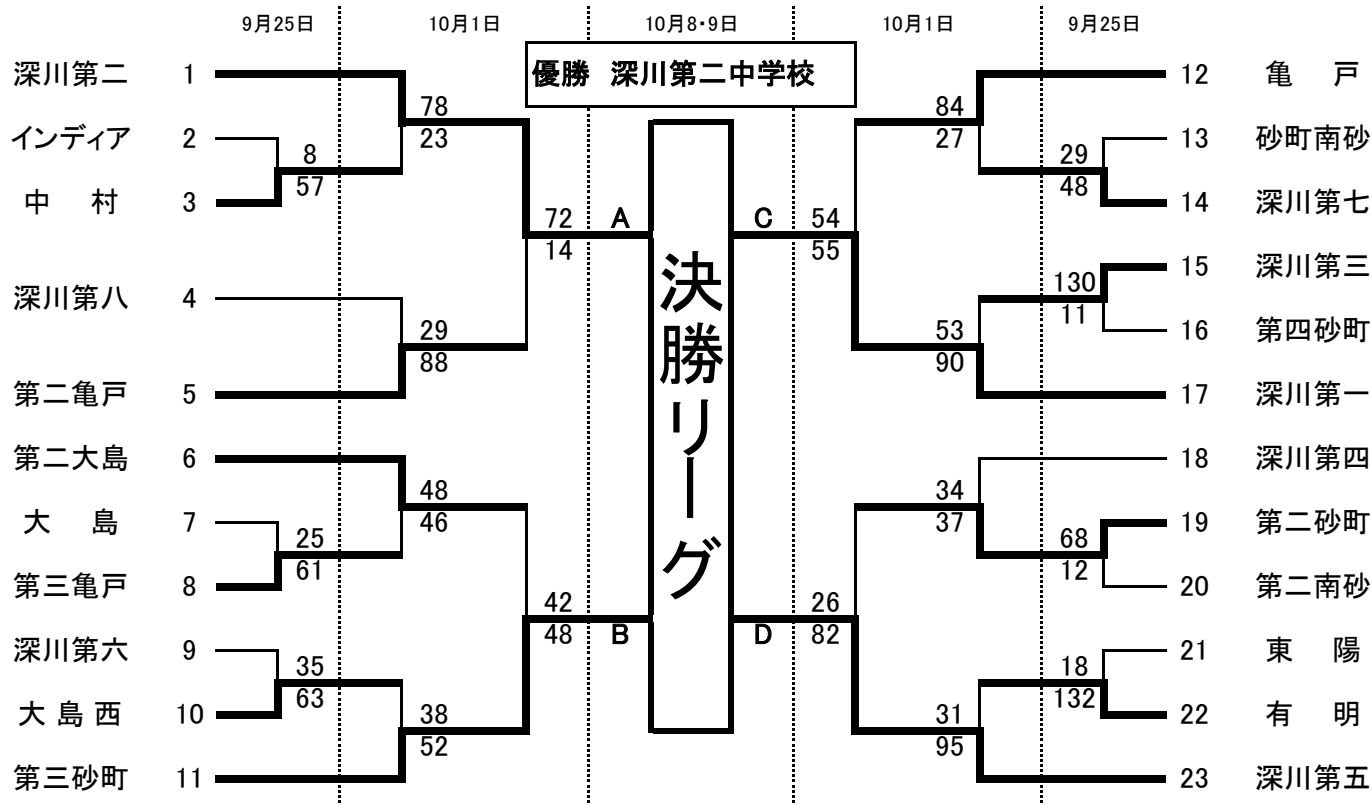

女子

男子

A: 深川第五中学校 第1試合 9:00    B: 深川第八中学校 第2試合 10:20    C: 砂町中学校 第3試合 11:40    D: 深川第四中学校 第4試合 13:00    E: 第二亀戸中学校 第5試合 14:20    F: 南砂中学校 第6試合 15:40