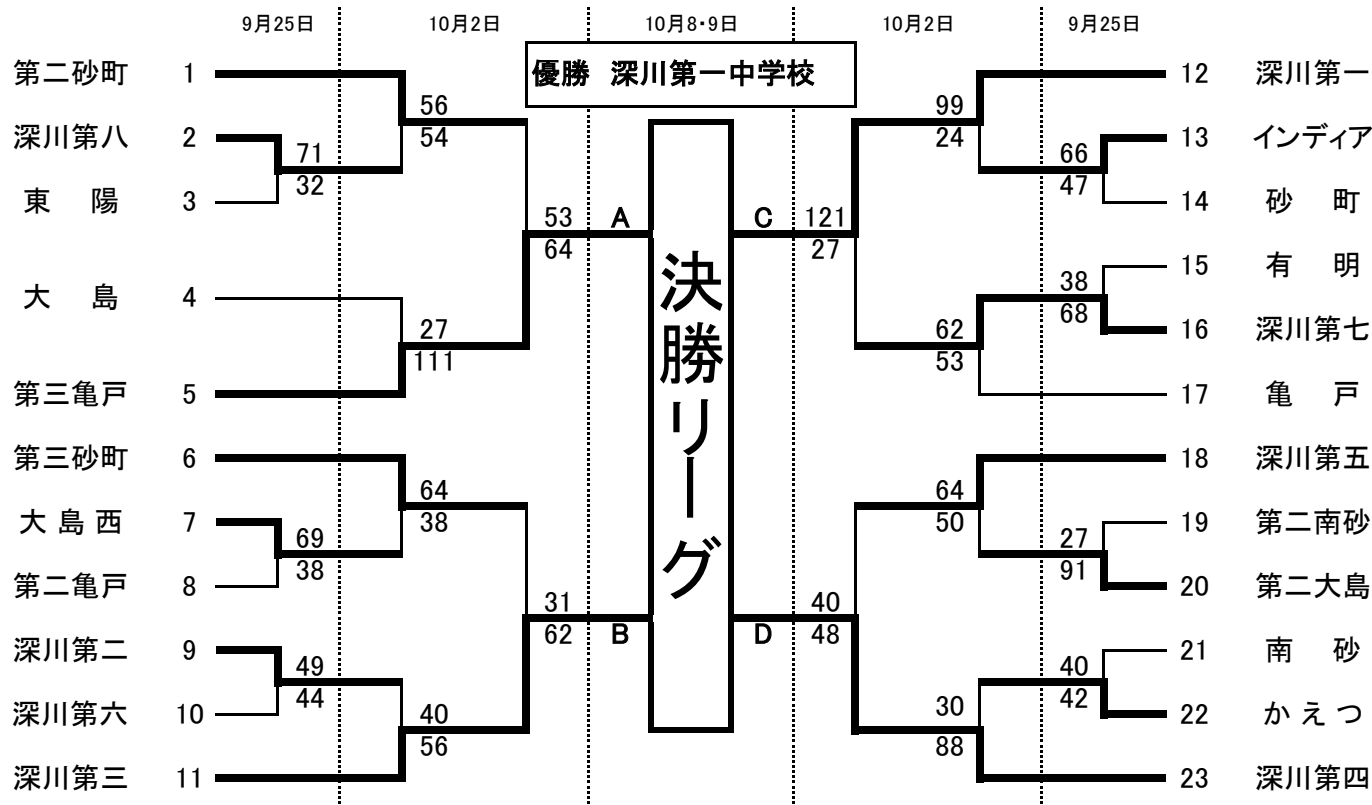

女子

男子

A: 深川第五中学校 第1試合 9:00    B: 深川第八中学校 第2試合 10:20    C: 砂町中学校 第3試合 11:40    D: 深川第四中学校 第4試合 13:00    E: 第二亀戸中学校 第5試合 14:20    F: 南砂中学校 第6試合 15:40