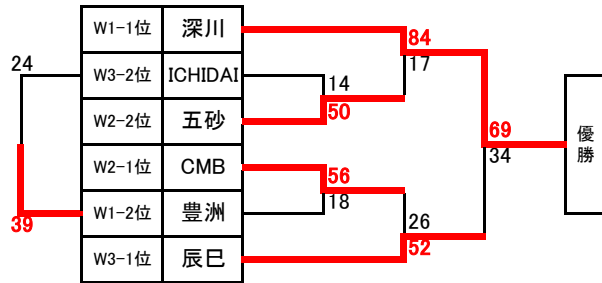

女子決勝トーナメント

女子の部

各組、予選2位までが決勝トーナメント進出

W1		21	22	23	順位
21	深川	○	110-16	90-18	1
22	豊洲	×	16-110	56-23	2
23	東雲	×	18-90	23-56	3

W2		24	25	26	27	順位
24	CMB	○	46-18	28-22	46-17	1
25	大島	×	18-46	22-41	44-23	3
26	五砂	○	22-28	41-22	44-18	2
27	木場	×	17-46	23-44	18-44	4

W3		28	29	30	順位
28	辰巳	○	39-9	41-18	1
29	ICHIDAI	×	9-39	65-8	2
30	BIK	×	18-41	8-65	3

男子の部

優勝	城東ミニバスケットボールクラブ
2位	木場レッドシャークス
3位	数矢バスケット同好会
3位	深川ミニバスケットボールクラブ

女子の部

優勝	
2位	
3位	CMBバスケットボールクラブ
3位	五砂ウイングス

	3月5日	3月18日	3月19日
①	女子④ 女子⑨	女子① 女子⑩	男子⑬ 男子⑭
②	男子⑦ 男子④	男子① 男子⑩	女子⑬ 女子⑭
③	女子⑫ 女子③	女子⑥ 女子⑦	男子⑰ 男子⑱
④	女子⑤ 女子⑧	女子② 女子⑪	女子⑰ 女子⑱
⑤	男子⑤ 男子⑧	男子② 男子⑪	男子⑰ 男子⑱
⑥	男子③ 男子⑫	男子⑥ 男子⑨	女子⑲
⑦		女子⑯ 女子⑲	男子⑲
⑧		男子⑯ 男子⑲	女子⑲
⑨		男子⑲ 男子⑲	閉会式

予選、交流試合は、5分ゲーム:5-①-5-③-5-①-5

決勝トーナメント(黒枠)は、6分ゲーム:6-①-6-⑤-6-①-6