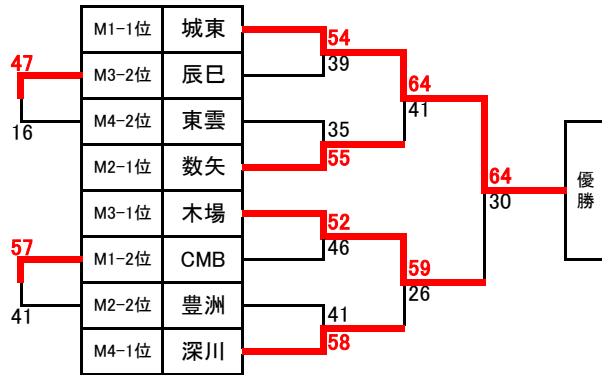

## 男子の部

各組、予選2位までが決勝トーナメント進出

M1		1	2	3	順位
1	城東	○	71-34	47-26	1
2	大島	×	34-71	×	3
3	CMB	×	26-47	47-39	2

M2		4	5	6	順位
4	豊洲	○	38-39	69-23	2
5	数矢	○	39-38	58-24	1
6	BIK	×	23-69	24-58	3

M3		7	8	9	順位
7	木場	○	44-26	59-32	1
8	五砂	×	26-44	×	3
9	辰巳	×	32-59	39-29	2

M4		10	11	12	順位
10	深川	○	33-33	98-15	1 (2.7)
11	東雲	△	33-33	55-12	2 (2.0)
12	ICHIDAI	×	15-98	12-55	3

※1位、2位は、得失点率により決定

## 男子決勝トーナメント