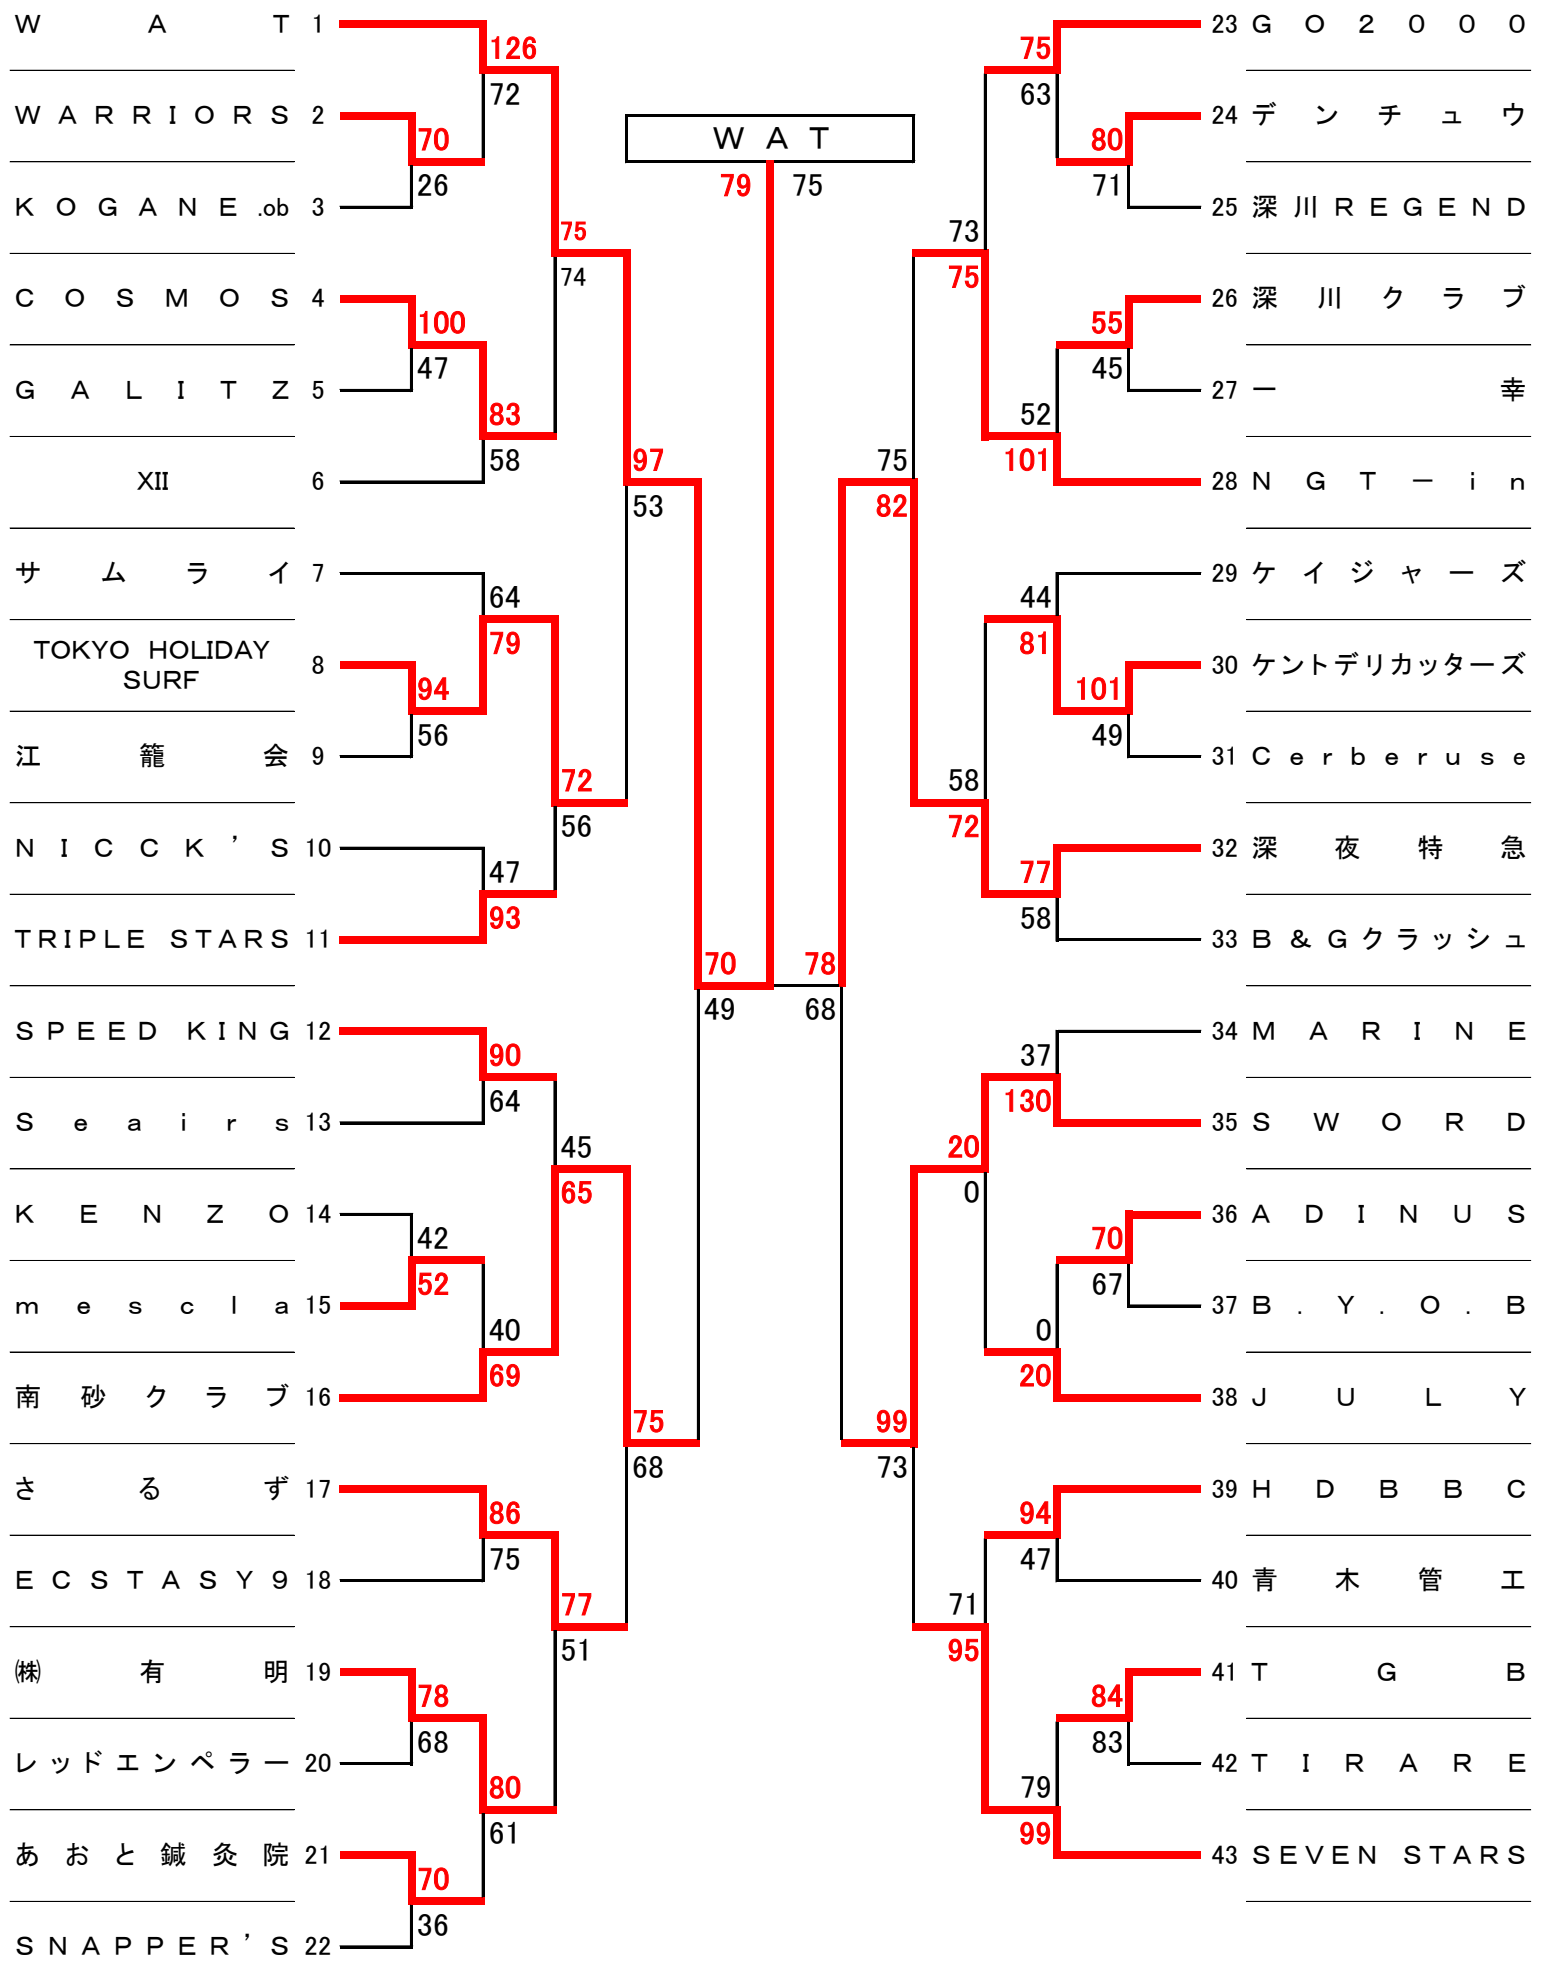

一 般 男 子 の 部

一 般 女 子 の 部

	4月10日		4月24日		4月29日		5月1日			5月3日	
	有明SC		スポーツ会館		有明SC		スポーツ会館			有明SC	
	A	B	A	B	A	B	A	B	C	A	B
10:00	△	△	○	○	△	○	△	△	△	△	△
11:30	△	△	○	○	△	○	△	△	△	○	
13:00	△	△	△	△	△	△	△	△	○	△	
14:30	△	△	△	△	△	△	△	△	○		
16:00	△	○	△	△	△	△	△				
17:30	△	○	△	△	△		△				
	6	6	6	6	6	5	6	4	4	3	1