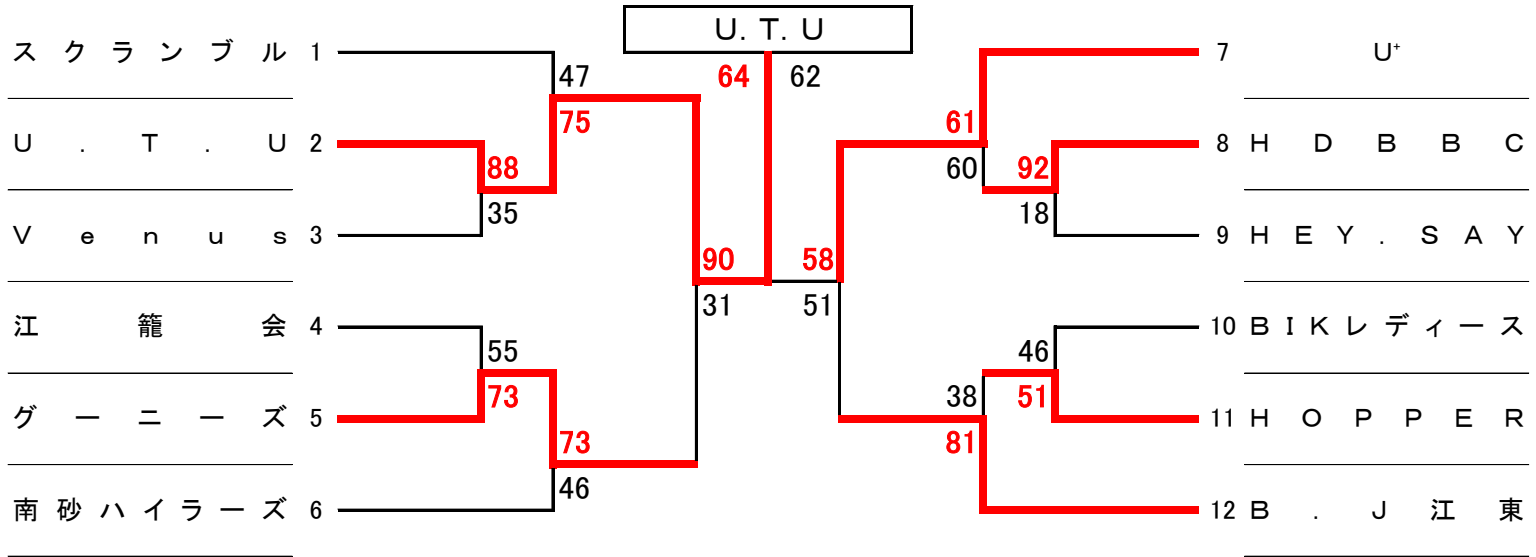

一 般 男 子 の 部

一 般 女 子 の 部

	4月10日		4月24日		4月29日		5月1日			5月3日	
	有明SC		スポーツ会館		有明SC		スポーツ会館			有明SC	
	A	B	A	B	A	B	A	B	C	A	B
10:00	△	△	○	○	△	○	△	△	△	△	△
11:30	△	△	○	○	△	○	△	△	△	○	
13:00	△	△	△	△	△	△	△	△	○	△	
14:30	△	△	△	△	△	△	△	△	○		
16:00	△	○	△	△	△	△	△				
17:30	△	○	△	△	△		△				
	6	6	6	6	6	5	6	4	4	3	1