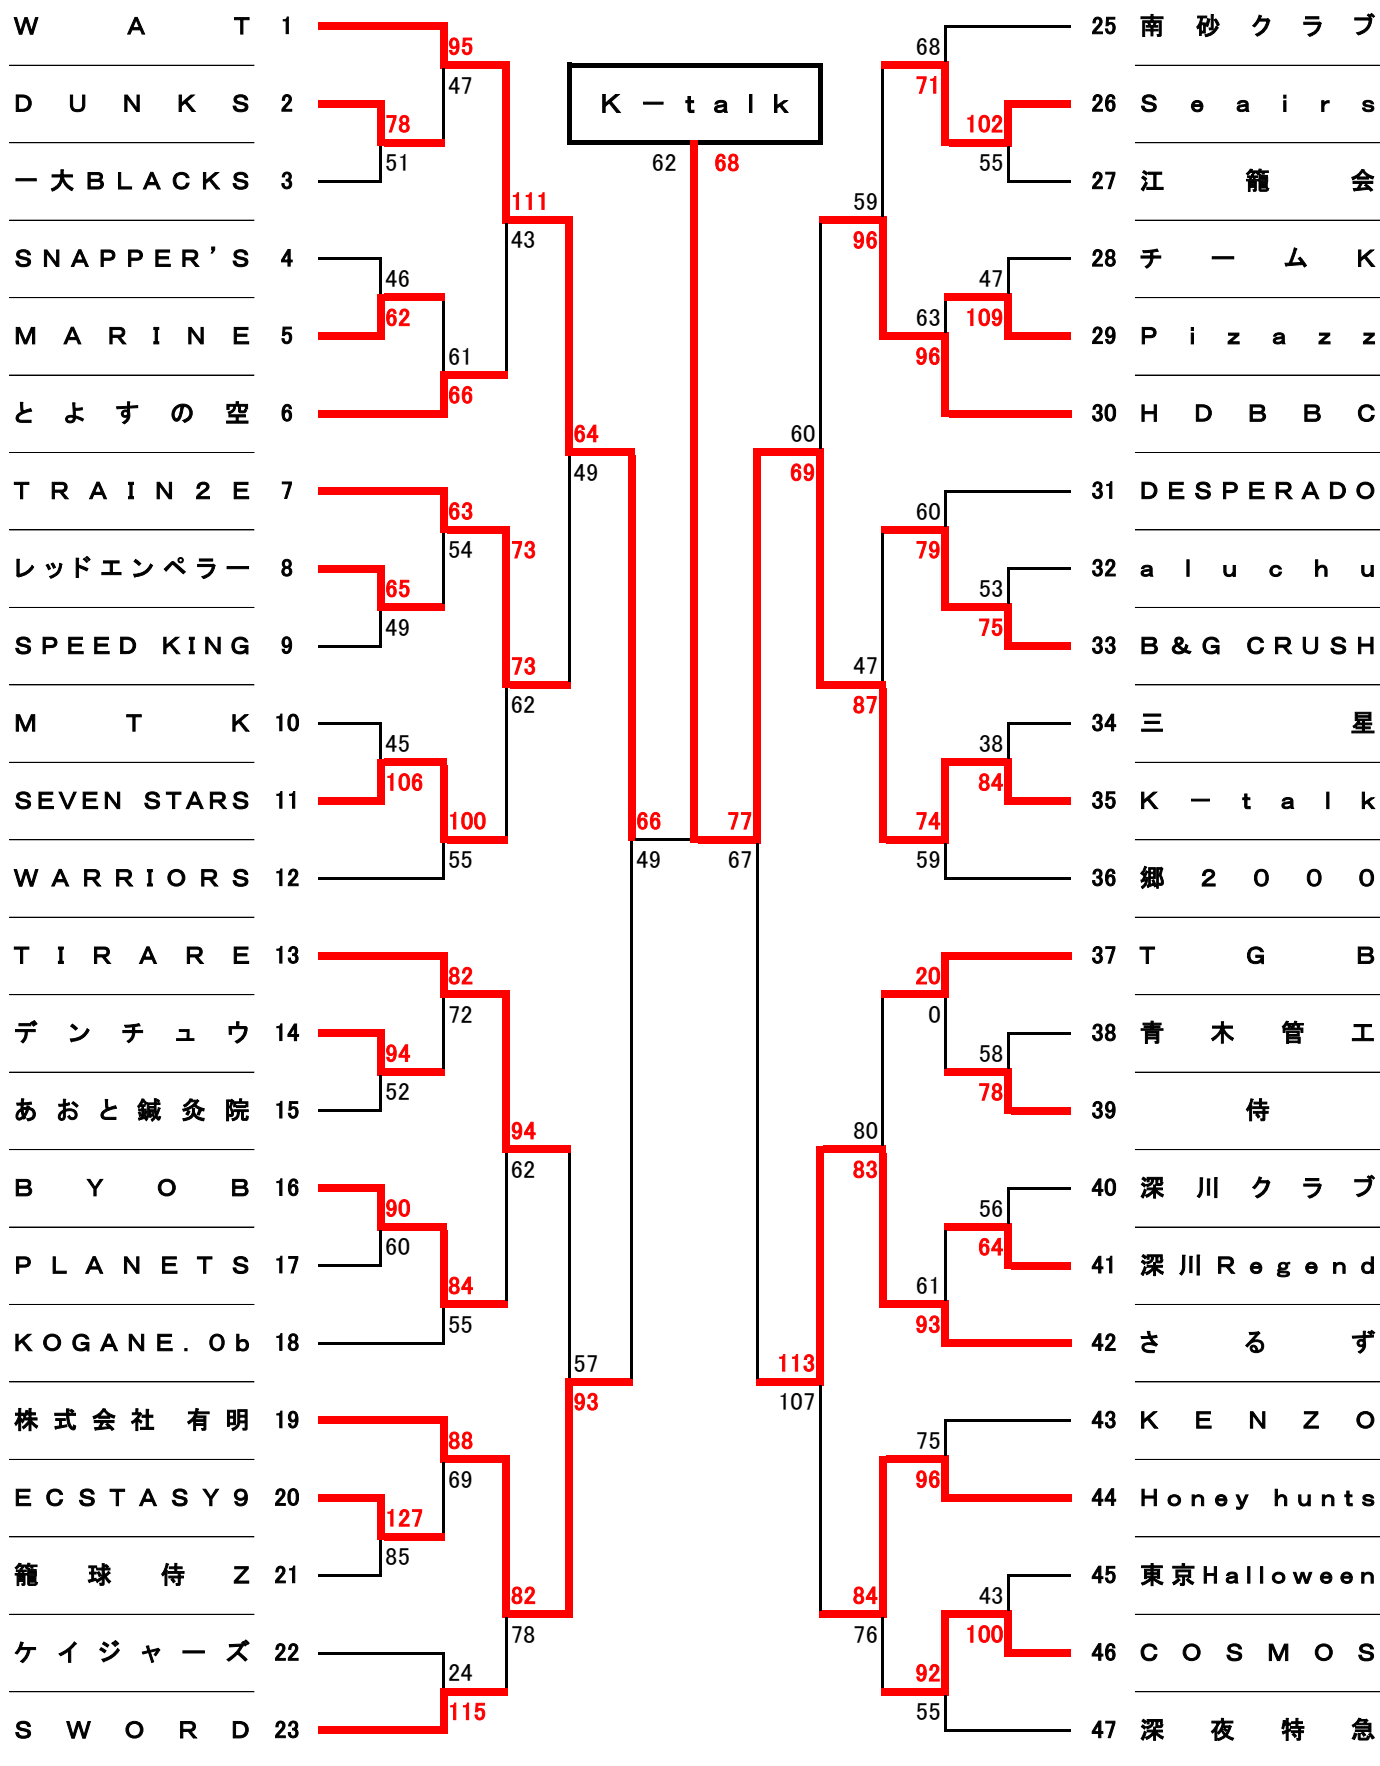

一 般 男 子 の 部

一般女子の部

△ 男子 ○ 女子

	4月16日		4月23日			4月29日		4月30日		5月3日	
	有明		スポーツ会館			深川		深川		有明	
	A	B	C	D	E	F	G	F	G	A	B
9:30	△	○	△	△	○	△	○	△	△	△	△
11:00	△	○	△	△	○	△	○	△	△	○	
12:30	△	○	△	△	○	△	△	△	○	△	
14:00	△	△	△	△	○	△	△	△	○		
15:30	△	△	△	△	○	△	△	△			
17:00	△	△	△	△		△	△	△			
18:30		△				△	△				
	6	7	6	6	5	7	7	6	4	3	1