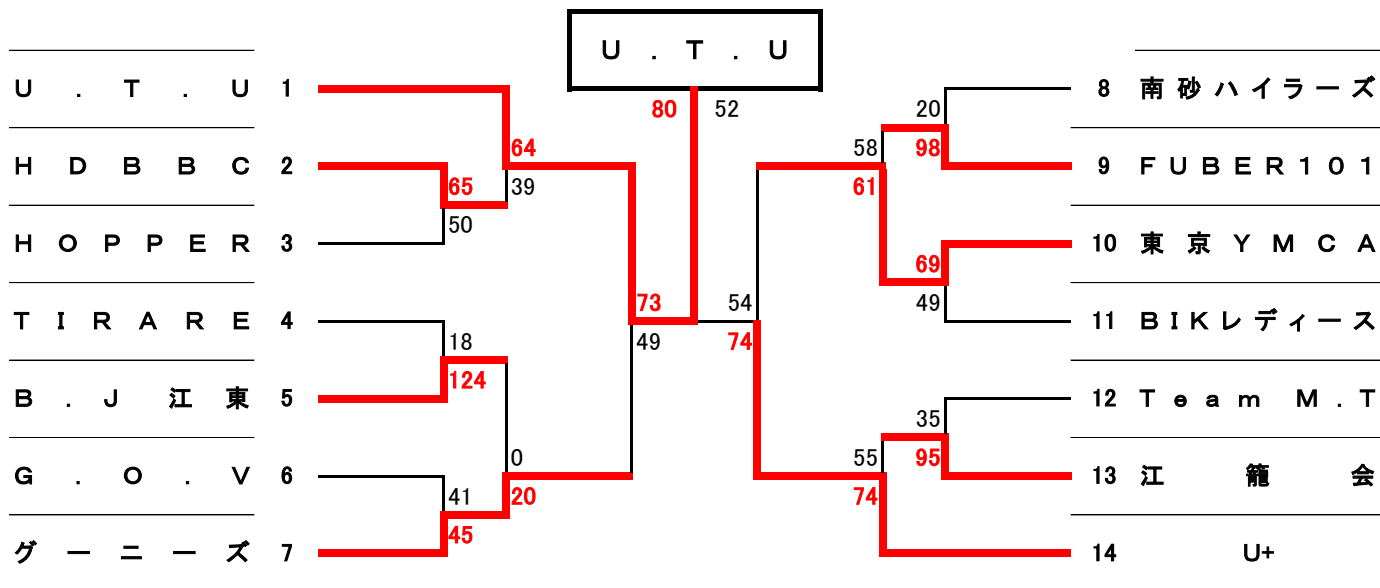

一 般 男 子 の 部

一般女子の部

△ 男子 ○ 女子

	4月16日		4月23日			4月29日		4月30日		5月3日	
	有明		スポーツ会館			深川		深川		有明	
	A	B	C	D	E	F	G	F	G	A	B
9:30	△	○	△	△	○	△	○	△	△	△	△
11:00	△	○	△	△	○	△	○	△	△	○	
12:30	△	○	△	△	○	△	△	△	○	△	
14:00	△	△	△	△	○	△	△	△	○		
15:30	△	△	△	△	○	△	△	△			
17:00	△	△	△	△		△	△	△			
18:30		△				△	△				
	6	7	6	6	5	7	7	6	4	3	1

審判オフィシャル

試合数を確認 5月3日

5	7	4/6	A	B
②	②	②	A2淡	A2濃
①	①	①	A1負け B1負け	
⑤	④	④	②	
③	③	③		
④	⑦	⑥		
	⑤	⑤		
	⑥			

4/23 4/16 4/16
E B A

4/29 4/23
F/G C/D

4/30
F/G