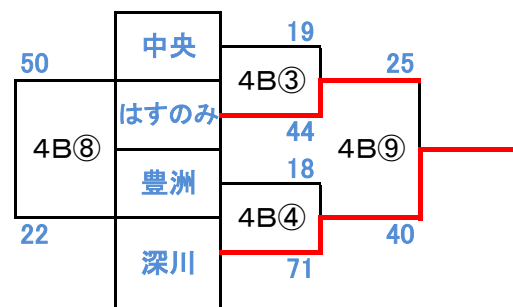

女子対戦表

女子予選Dリーグ

<5/3>

	宮城	中央	豊洲	勝-敗	順位
宮城		× 7-76	× 5-34	0-2	3
中央	○ 76-7		○ 64-18	2-0	1
豊洲	○ 34-5	× 18-64		1-1	2

女子予選Eリーグ

	あずま	辰巳	深川	はすのみ	勝-分-敗	順位
あずま		△ 19-19	× 0-93	× 21-53	0-1-2	3
辰巳	△ 19-19		× 0-95	× 3-69	0-1-2	4
深川	○ 93-0	○ 95-0		○ 48-25	3-0	1
はすのみ	○ 53-21	○ 69-3	× 25-48		2-1	2

決勝トーナメント&交流戦

<5/4>

交流戦

宮城	22	—	23	あずま
混合	22	—	16	辰巳
宮城	35	—	5	辰巳
混合	9	—	29	あずま

(試合形式)

◇ 女子は予選リーグの1位、2位が翌日のトーナメント戦へ、3位、4位は混合チームを含む翌日の交流戦へ進む。