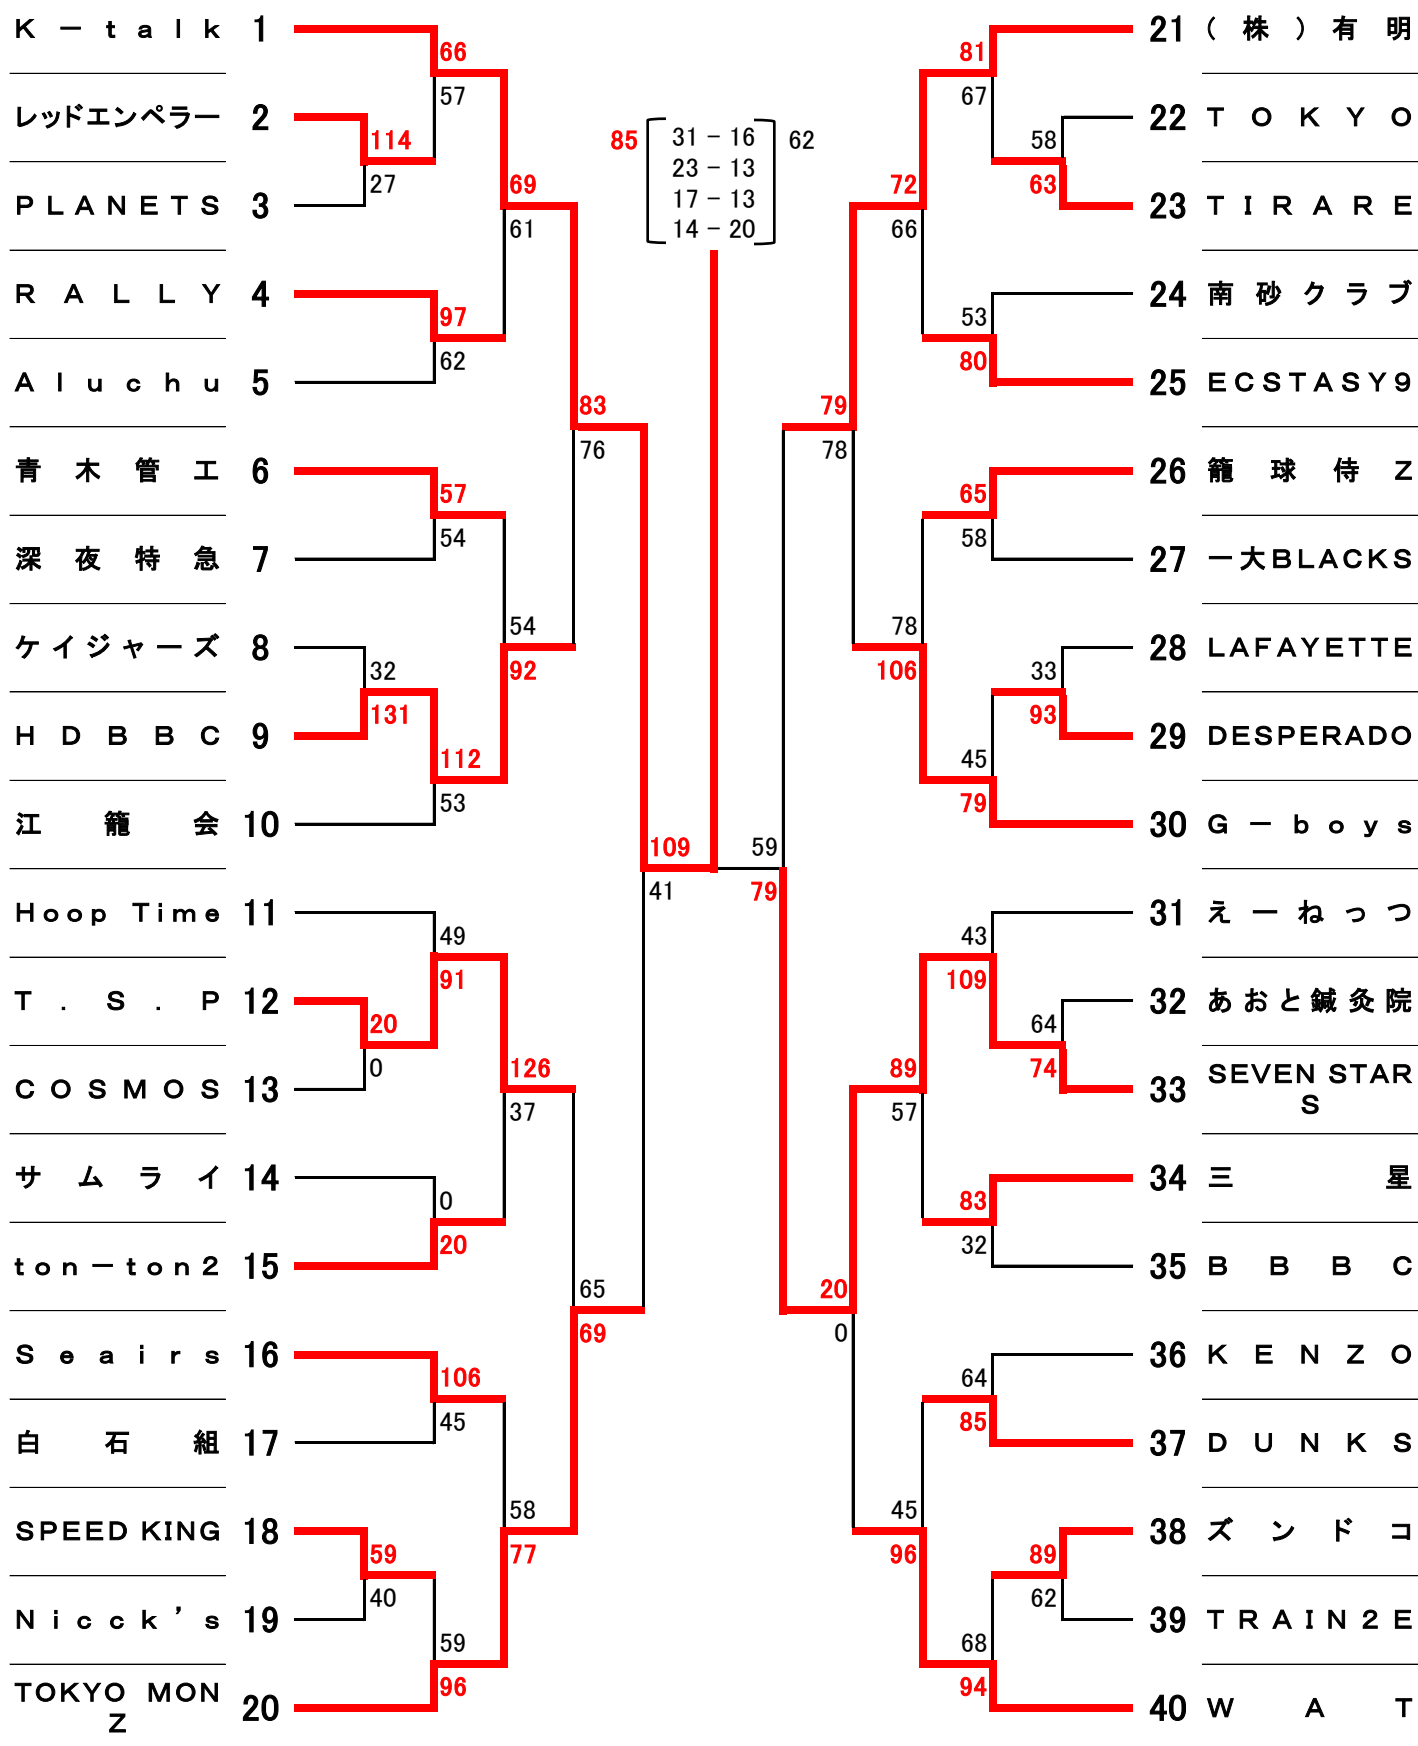

一 般 男 子 の 部

一 般 女 子 の 部

△ 男子 ○ 女子

	4月8日		4月15日		4月22日			4月29日		4月30日	
	有明		有明		スポーツ会館			深川		有明	
	A	B	A	B	C	D	E	F	G	A	B
9:30	△	○	△	○	△	△	○	△	△	△	△
11:00	△	○	△	○	△	△	○	△	△	○	
12:30	△	△	△	△	△	△	○	○		△	
14:00	△	△	△	△	△	△	○	○			
15:30	△	△	△	△							
17:00	△	△	△	△							
18:30	△	△	△	△							
	7	7	7	7	4	4	4	4	2	3	1

審判オフィシャル

試合数を確認 4月30日

7	4	2	A	B
②	②	②	A2淡	A2濃
①	①	①	A1負け B1負け	
④	④		②	
③	③			
⑦				
⑤				
⑥				

4/8 4/22 4/29
(G)

4/15 4/29
(F)