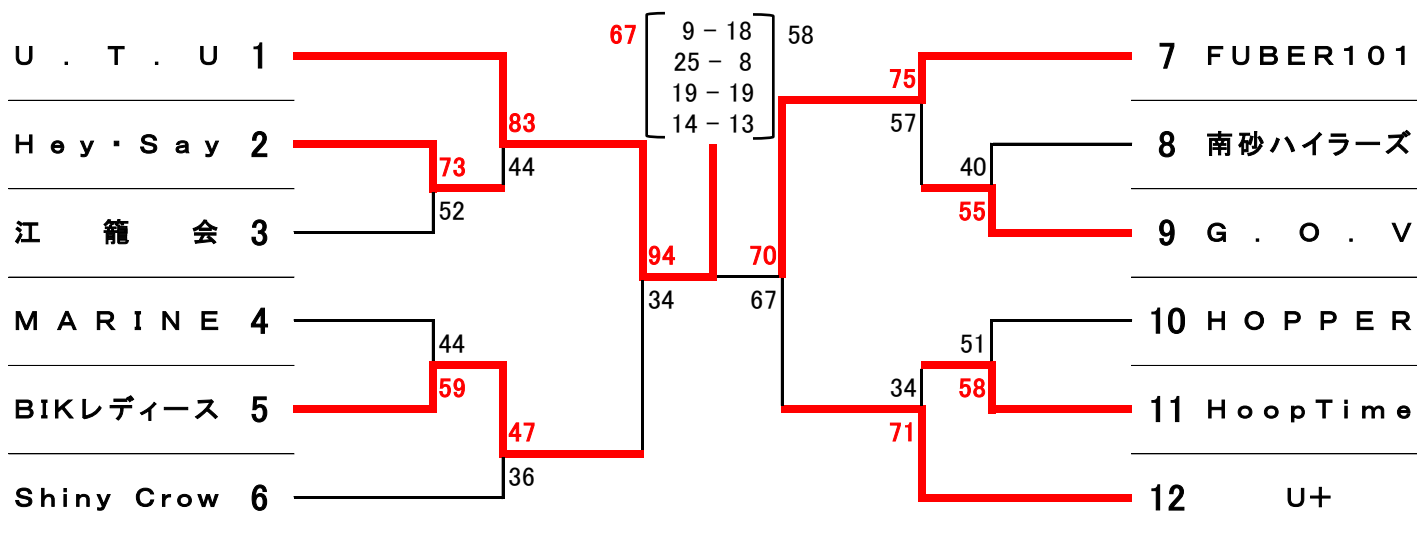

一 般 男 子 の 部

一 般 女 子 の 部

△ 男子 ○ 女子

	4月8日		4月15日		4月22日			4月29日		4月30日	
	有明		有明		スポーツ会館			深川		有明	
	A	B	A	B	C	D	E	F	G	A	B
9:30	△	○	△	○	△	△	○	△	△	△	△
11:00	△	○	△	○	△	△	○	△	△	○	
12:30	△	△	△	△	△	△	○	○		△	
14:00	△	△	△	△	△	△	○	○			
15:30	△	△	△	△							
17:00	△	△	△	△							
18:30	△	△	△	△							
	7	7	7	7	4	4	4	4	2	3	1

審判オフィシャル

試合数を確認 4月30日

7	4	2	A	B
②	②	②	A2淡	A2濃
①	①	①	A1負け B1負け	
④	④		②	
③	③			
⑦				
⑤				
⑥				

4/8 4/22 4/29
(G)

4/15 4/29
(F)