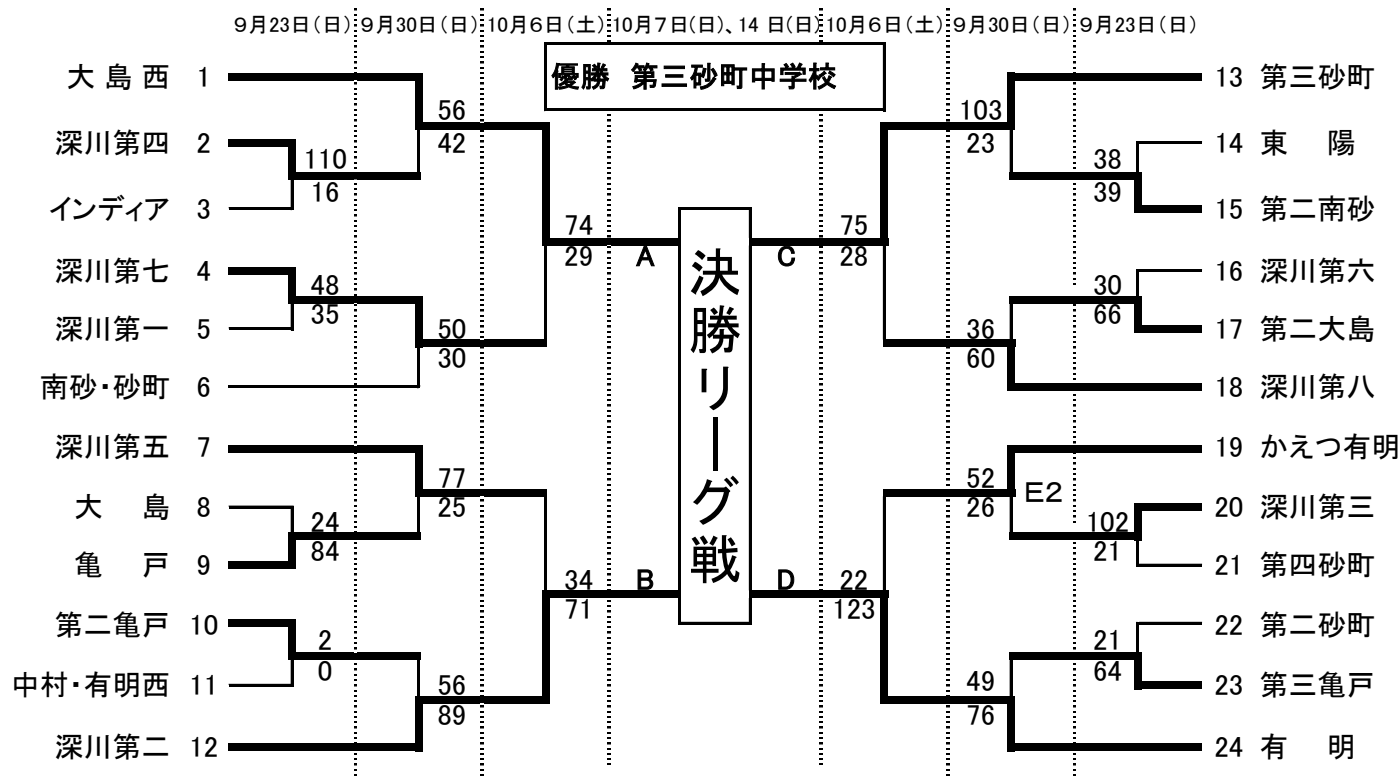

平成30年度 江東区中学校バスケットボール秋季大会 トーナメント表

平成30年10月15日

女子

男子

A: 芝浦工業大学附属中学高等学校 B: 深川第五中学校 C、D: 深川スポーツセンター E: 深川第三中学校
 F: 深川第四中学校 G: 深川第八中学校 H: 第二亀戸中学校 I: 第三砂町中学校

第1試合 9:00 第2試合 10:20 第3試合 11:40 第4試合 13:00 第5試合 14:20 第6試合 15:40