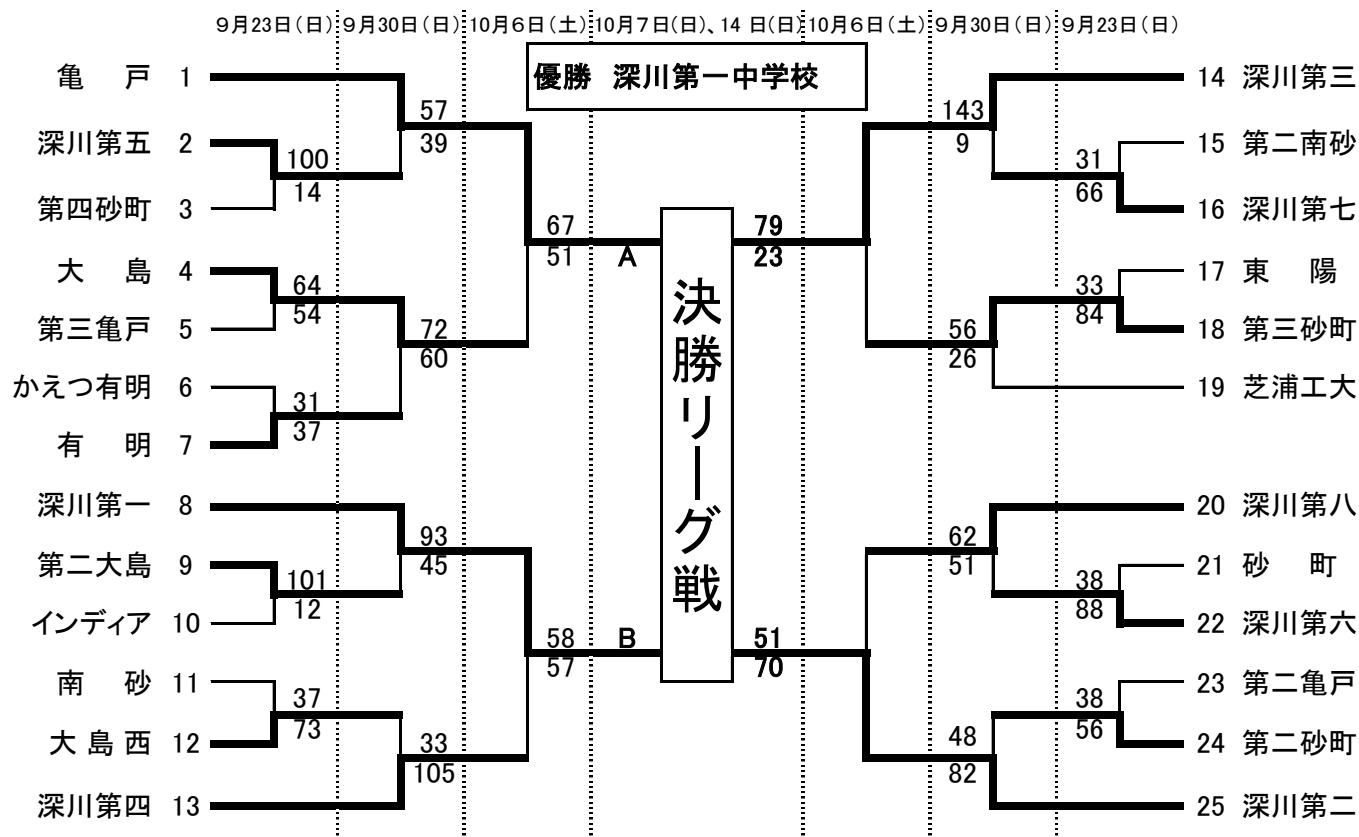

平成30年度 江東区中学校バスケットボール秋季大会 トーナメント表

平成30年10月15日

女子

男子

A: 芝浦工業大学附属中学高等学校 B: 深川第五中学校 C、D: 深川スポーツセンター E: 深川第三中学校
 F: 深川第四中学校 G: 深川第八中学校 H: 第二亀戸中学校 I: 第三砂町中学校

第1試合 9:00 第2試合 10:20 第3試合 11:40 第4試合 13:00 第5試合 14:20 第6試合 15:40

※ 10月6日(土)のみ: 第1試合 9:30 第2試合 11:00 第3試合 12:30 第4試合 14:00

決勝リーグ戦

平成30年10月15日

【女子決勝リーグ】

	大島西	深川第二	第三砂町	有明	勝敗	順位
大島西		× 53-55	× 45-92	× 62-66	3敗	4位
深川第二	○ 55-53		× 44-74	○ 61-46	2勝1敗	2位
第三砂町	○ 92-45	○ 74-44		○ 77-64	3勝	1位
有明	○ 66-62	× 46-61	× 64-77		1勝2敗	3位