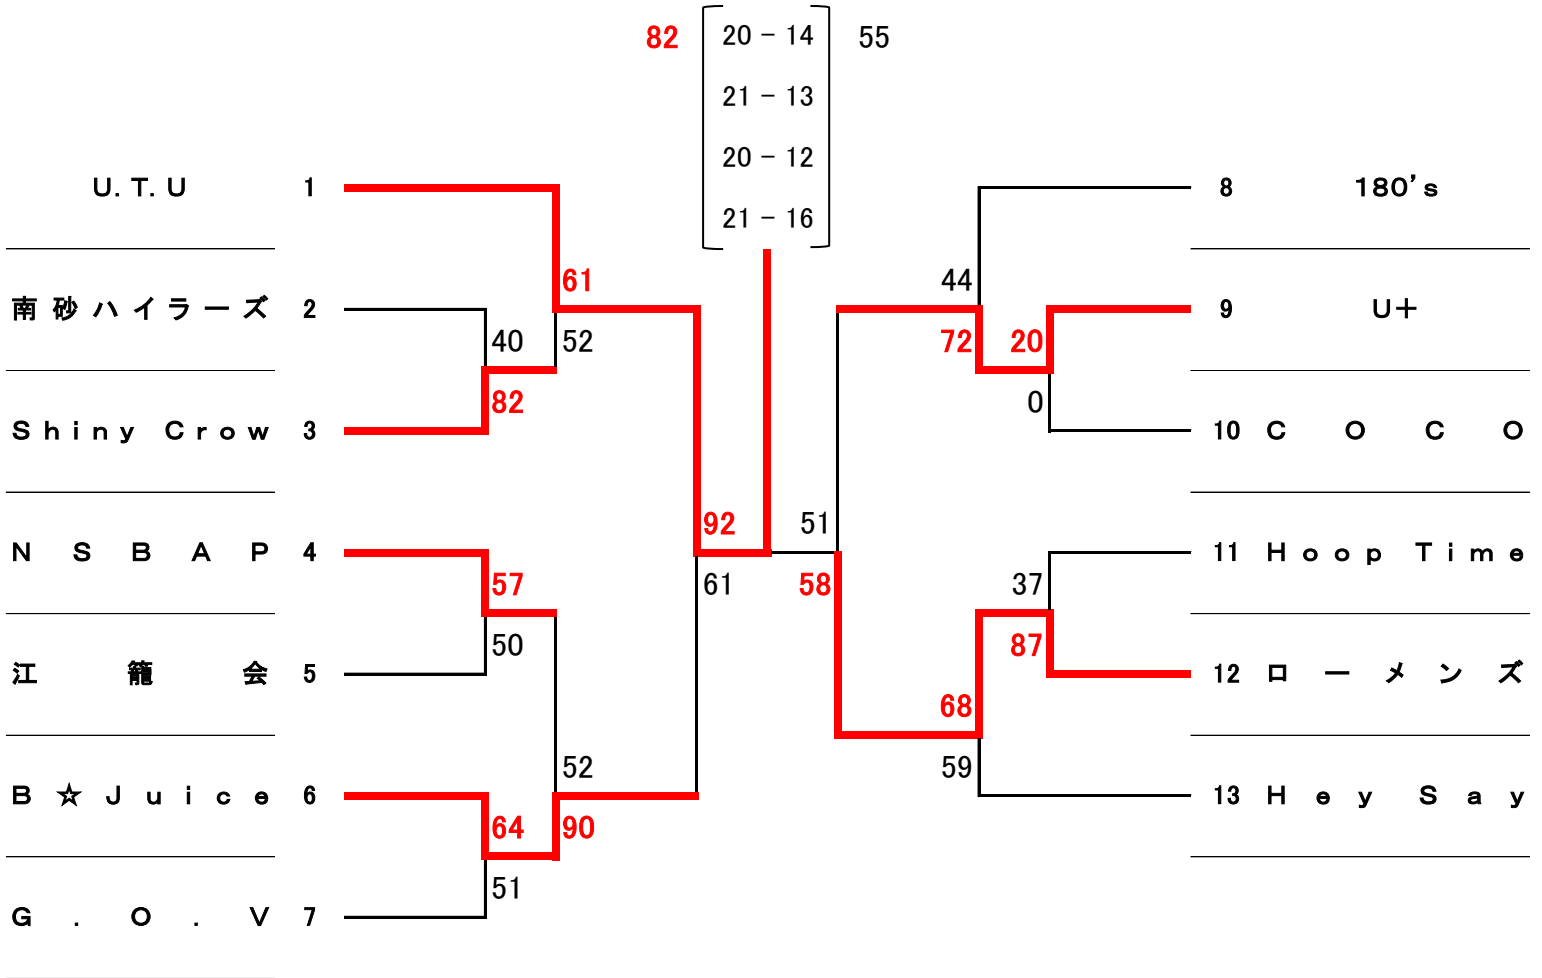

一般男子の部

一般女子の部

△ 男子 ○ 女子

	4月7日		4月14日		4月21日		4月29日		4月30日	
	A	B	C	D	A	B	C	D	A	B
9:30	○	△	○	△	○	△	△	△	/	/
11:00	○	△	○	△	○	△	△	△	△	△
12:30	○	△	○	△	△	△	△	△	○	/
14:00	○	△	○	△	△	△	△	△	△	/
15:30	○	△	△	△	△		△	△		
17:00	△	△	△	△			△	△		
18:30										

審判オフィシャル

試合数を確認

5	4/6	4月30日	
②	②	A	B
①	①	A2淡	A2濃
⑤	④	A1負け B1負け	/
③	③	②	/
④	⑥		
/	⑤		
/	/		