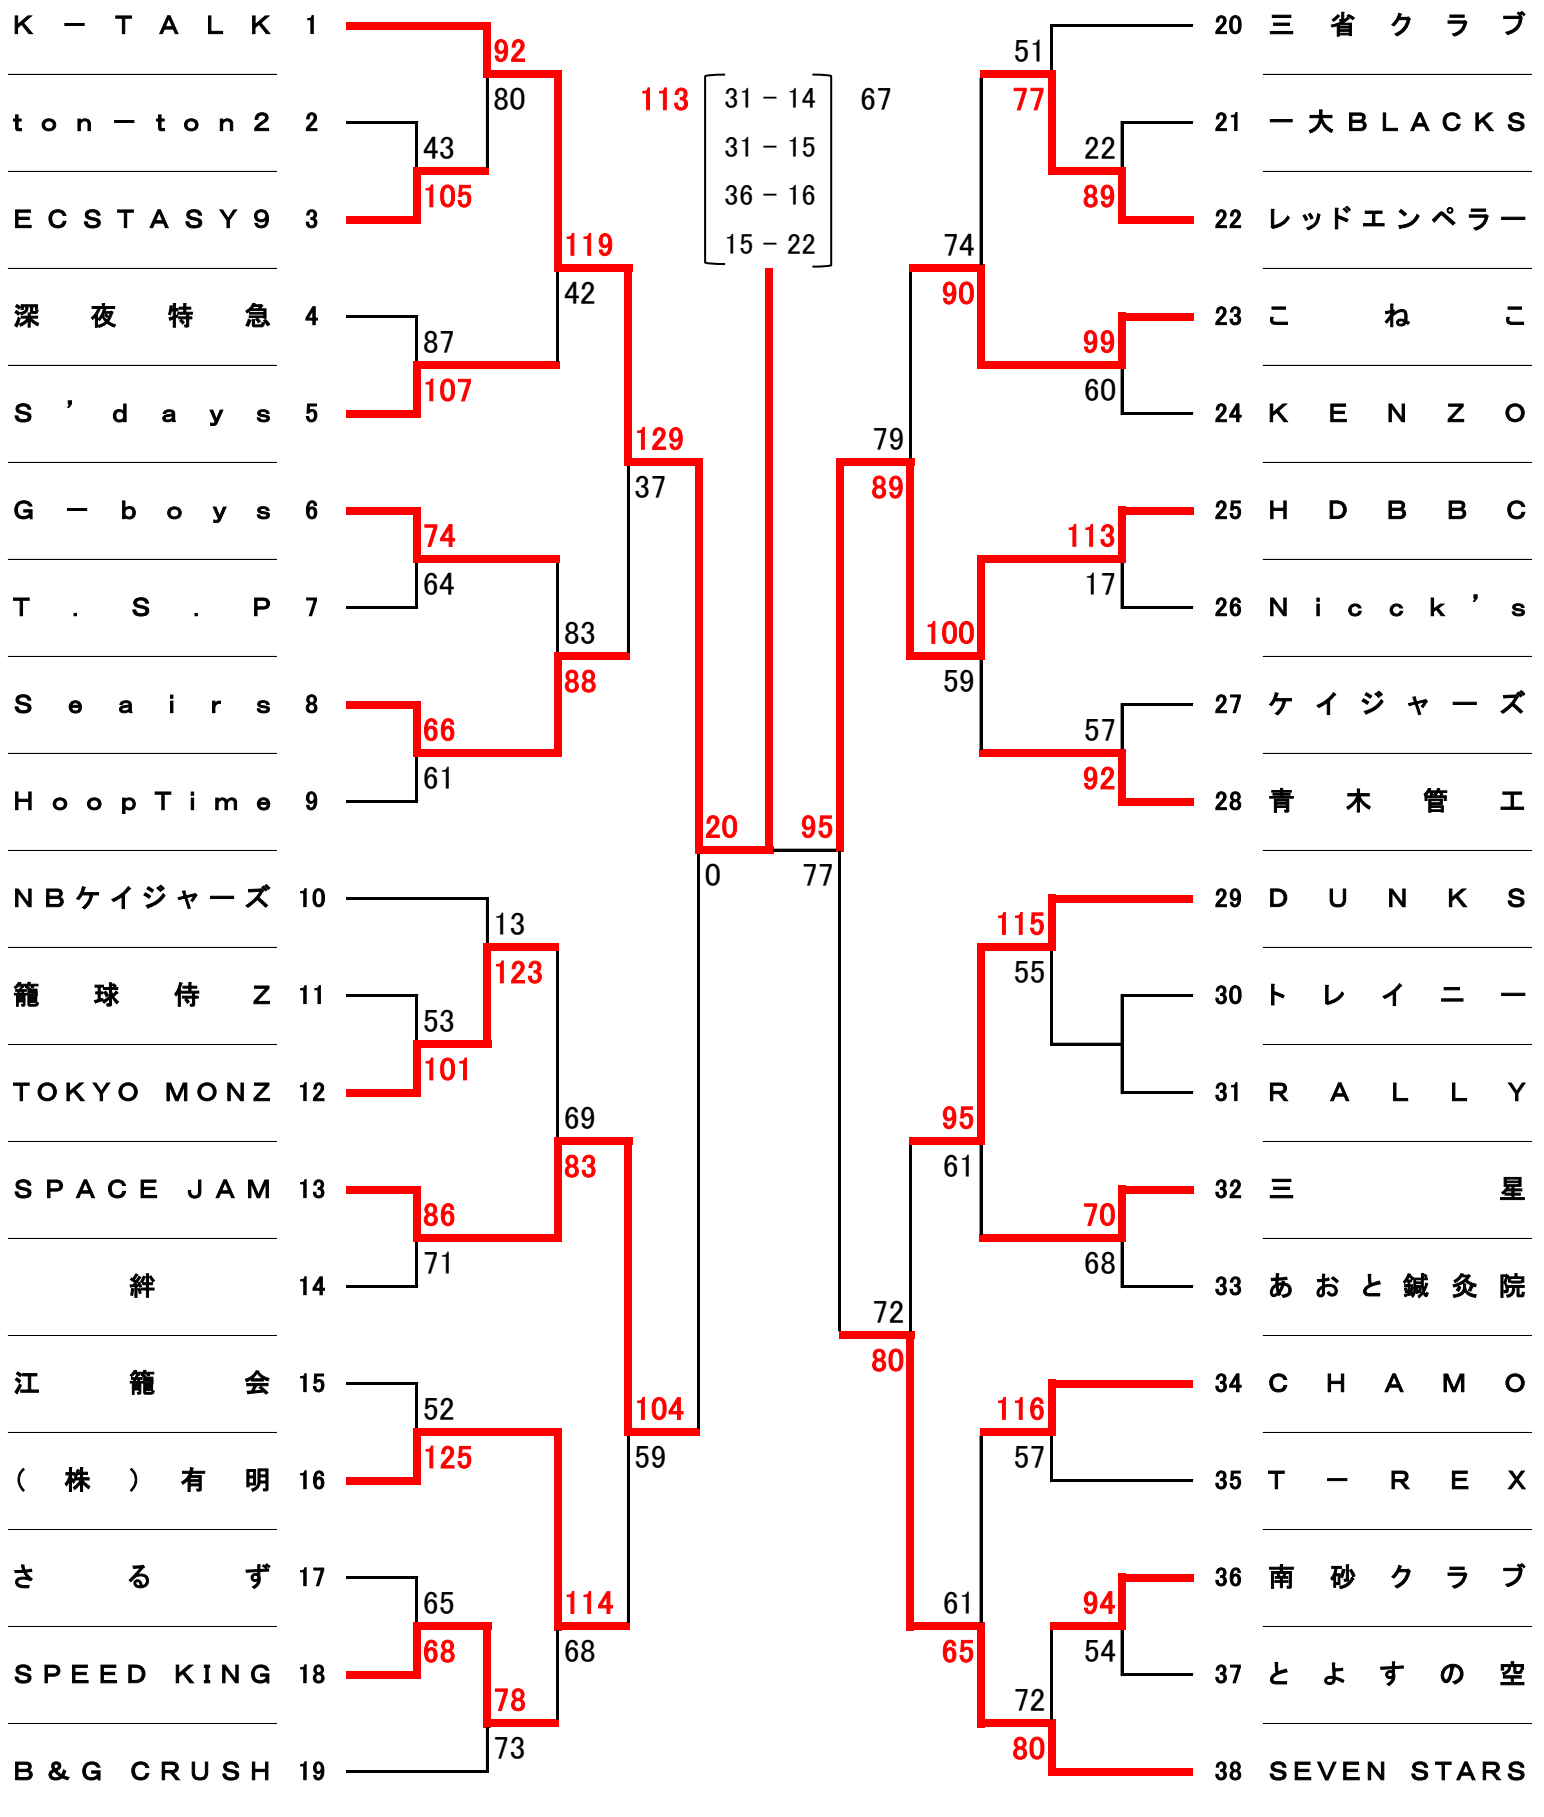

一般男子の部

一般女子の部

△ 男子 ○ 女子

	4月7日		4月14日		4月21日		4月29日		4月30日	
	A	B	C	D	A	B	C	D	A	B
9:30	○	△	○	△	○	△	△	△	/	/
11:00	○	△	○	△	○	△	△	△	△	△
12:30	○	△	○	△	△	△	△	△	○	/
14:00	○	△	○	△	△	△	△	△	△	/
15:30	○	△	△	△	△		△	△		
17:00	△	△	△	△			△	△		
18:30										