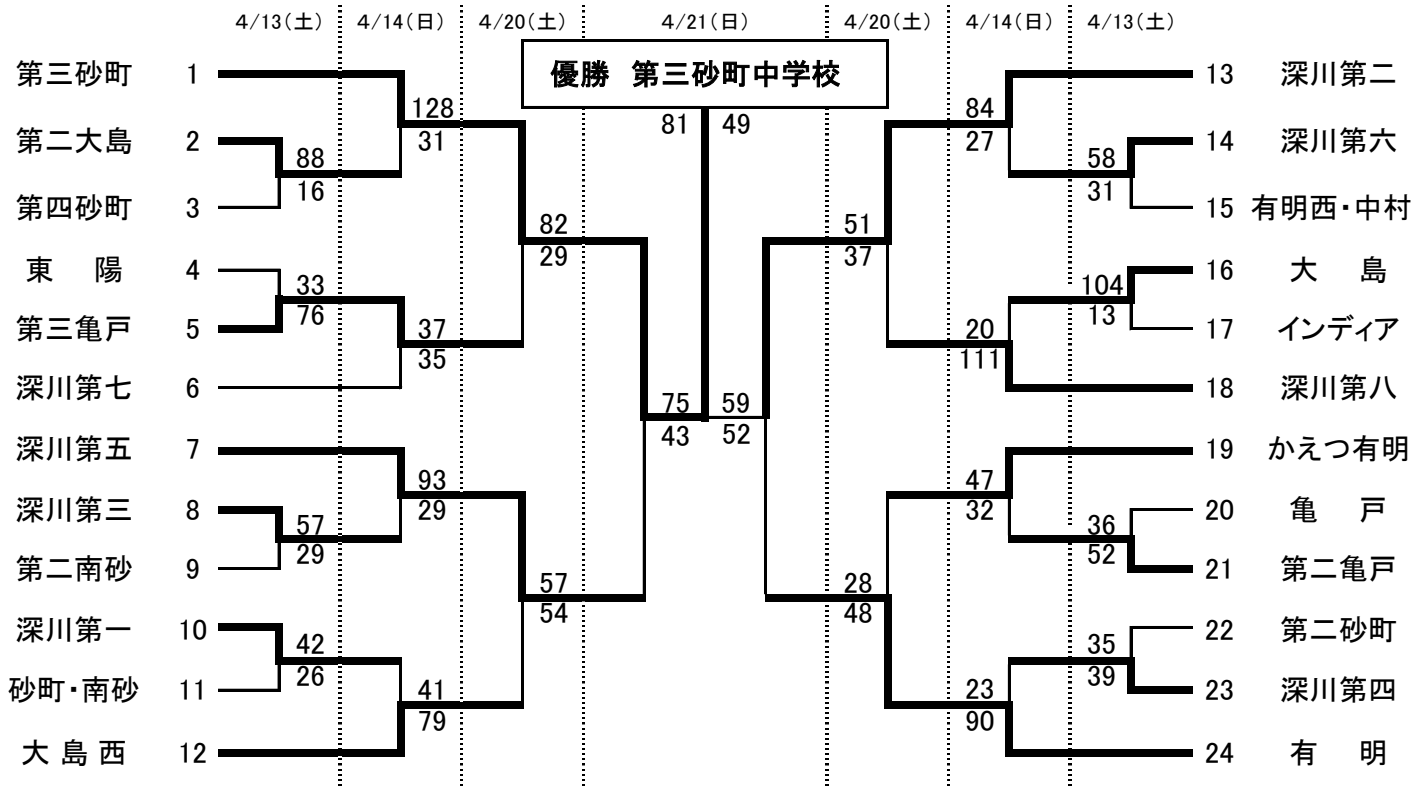

女子

平成31年2月28日

男子

A: 深川第五中学校
D: 第二亀戸中学校

B: 深川第四中学校
E: 第三砂町中学校

C: 深川第八中学校
F: 深川第七中学校

第1試合 9:00

第2試合 10:20

第3試合 11:40

第4試合 13:00

第5試合 14:20

第6試合 15:40