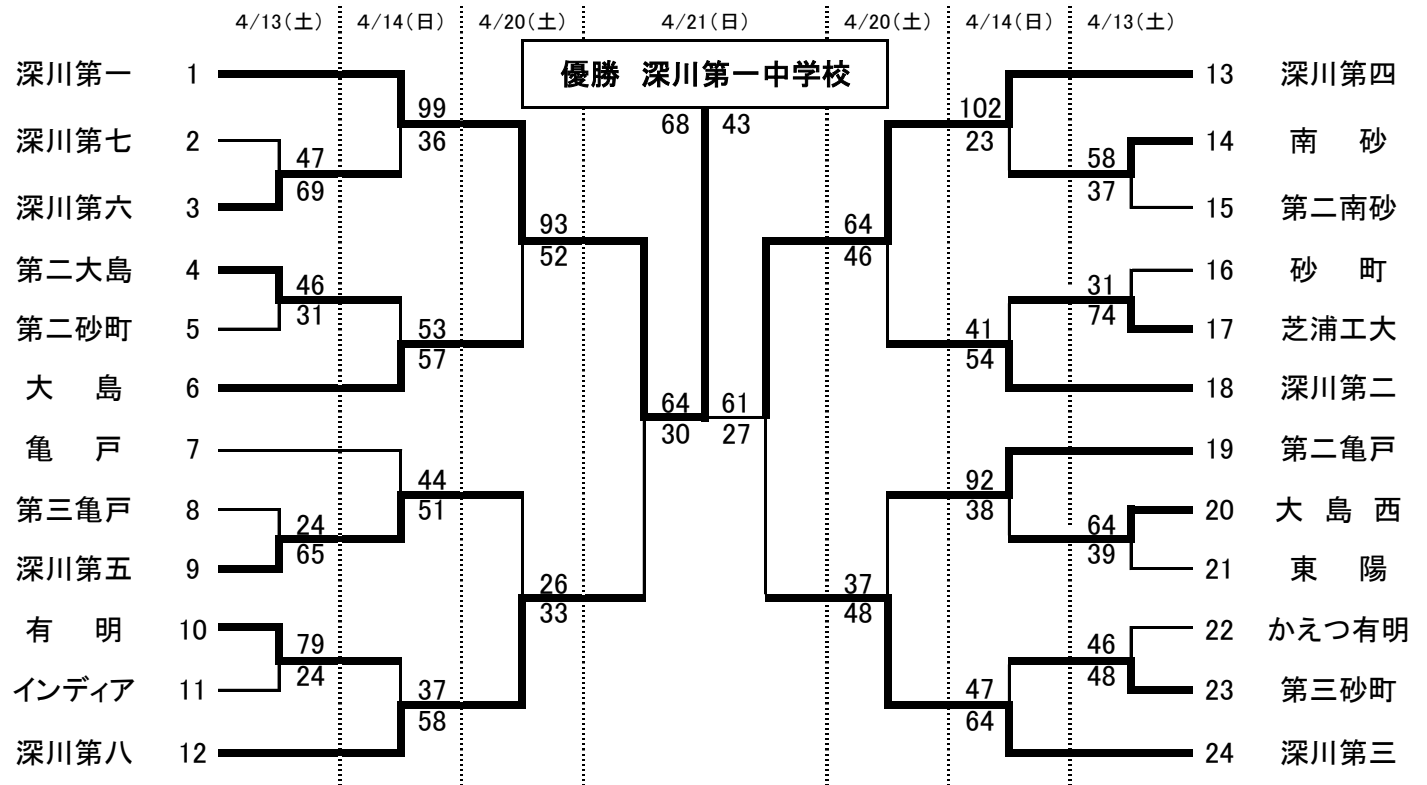

女子

平成31年2月28日

男子

A: 深川第五中学校
D: 第二亀戸中学校

B: 深川第四中学校
E: 第三砂町中学校

C: 深川第八中学校
F: 深川第七中学校

第1試合 9:00

第2試合 10:20

第3試合 11:40

第4試合 13:00

第5試合 14:20

第6試合 15:40