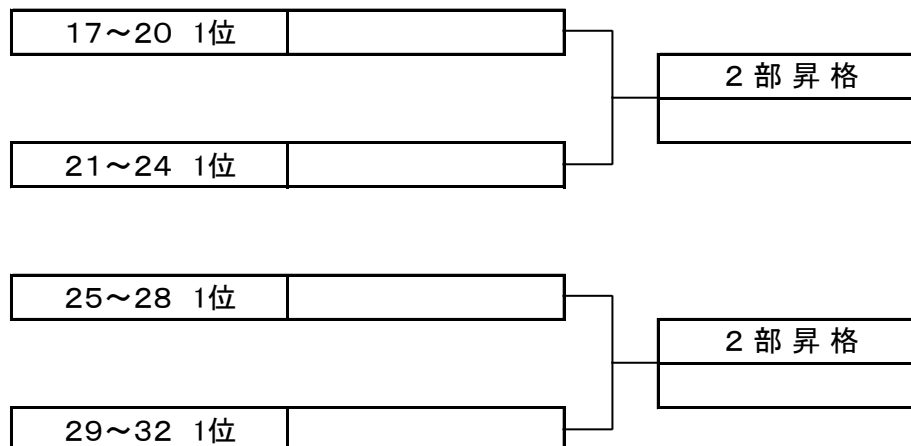

3部・リーグ戦

	チーム名	17	18	19	20	勝敗	得点	順位
17	とよすの空	★	× 79					
18	カジャーレ	○98	★					
19	Seairs			★	○101			
20	SPARTANS			× 89	★			

	チーム名	21	22	23	24	勝敗	得点	順位
21	B&Gクラッシュ	★	○80					
22	Hoop Time	× 58	★					
23	亀仙龍			★	× 61			
24	DVGR			○122	★			

	チーム名	25	26	27	28	勝敗	得点	順位
25	一大BLACKS	★						
26	SCRATCH		★					
27	RMT			★	○73			
28	カテナ			× 68	★			

	チーム名	29	30	31	32	勝敗	得点	順位
29	東京Halloween	★	× 71					
30	三星	○77	★					
31	Legends			★				
32	青木管工				★			

2部昇格戦