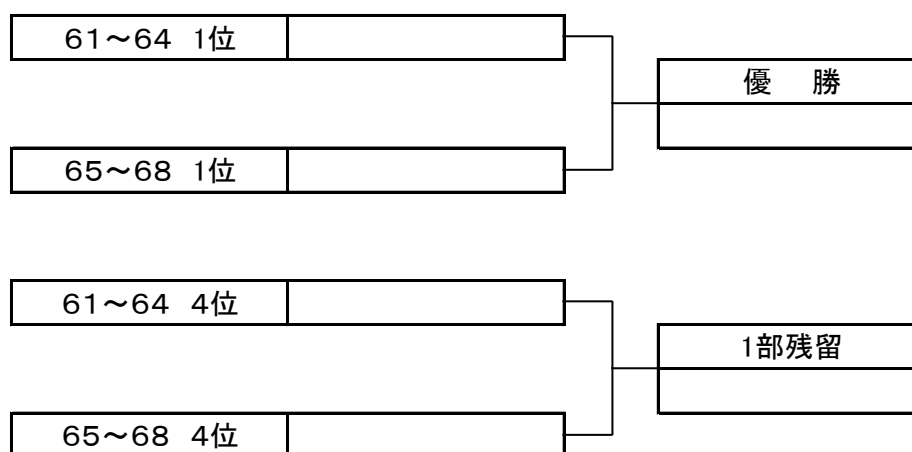

一般女子

1部・リーグ戦

	チーム名	61	62	63	64	勝敗	得点	順位
61	U. T. U	★						
62	江籠会		★					
63	G.O.V			★				
64	Shiny Crow				★			

	チーム名	65	66	67	68	勝敗	得点	順位
65	sparky!	★						
66	NSBAP		★					
67	Glitch			★				
68	Hoop Time				★			

※ 1部残留戦の敗者のチームは、次回の大会で2部へ降格します。