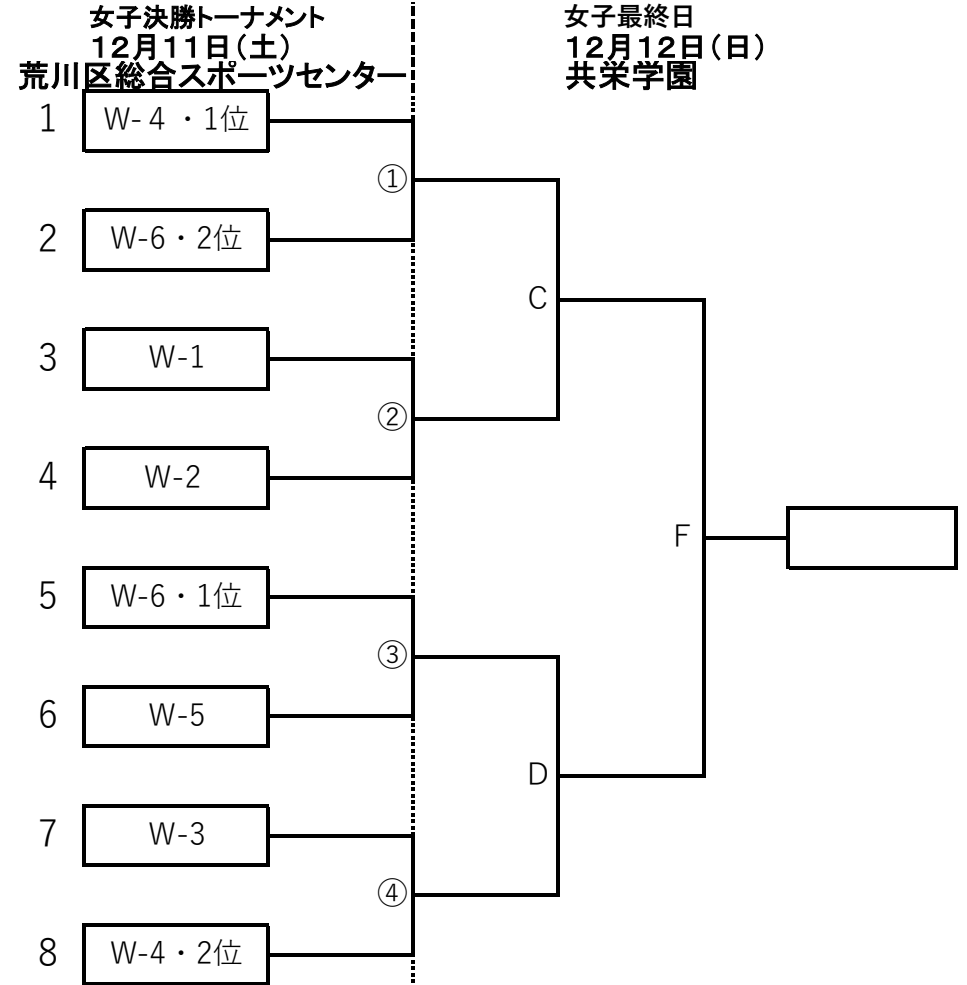

2021 第36回東京都区部バスケットボールU-12大会

女子予選リーグ

11月23日(祭)板橋区小豆沢体育館 Bコート

W-1	チーム名	板橋	杉並	渋谷	勝-負	順位
1	板橋					
2	杉並					
3	渋谷					

11月27日(土)練馬区光が丘体育館 Bコート

W-2	チーム名	江東B	練馬	北	勝-負	順位
4	江東B					
5	練馬					
6	北					

11月27日(土)練馬区光が丘体育館 Bコート

W-3	チーム名	荒川	文京	目黒	勝-負	順位
7	荒川					
8	文京					
9	目黒					

11月28日(日)江戸川総合体育館 Bコート

W-4	チーム名	足立A	中央	江東A	勝-負	順位
10	足立A					
11	中央					
12	江東A					

11月28日(日)江戸川総合体育館 Bコート

W-5	チーム名	豊島	コリア	足立B	勝-負	順位
13	豊島					
14	コリア					
15	足立B					

11月23日(祭)板橋区小豆沢体育館 Bコート

W-6	チーム名	大田	墨田	江戸川	勝-負	順位
16	大田					
17	墨田					
18	江戸川					

女子の部

1位	
2位	
3位	
3位