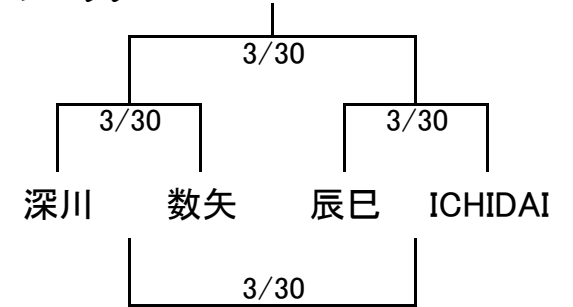

令和6年度 江東区ミニバスケットボール新人戦

男子本選

Aブロック

	木場	豊洲	五砂
木場		3/24	3/24
豊洲			3/24
五砂			

Bブロック

Cブロック

女子本選

Dブロック

Eブロック

女子交流

男子交流

	CMB	木場B	城東B
CMB		3/30	3/30
木場B			3/30
城東B			

混合交流

	大島C	BIK B	ICHIDAI B
大島C		3/24	3/24
BIK B			3/24
ICHIDAI B