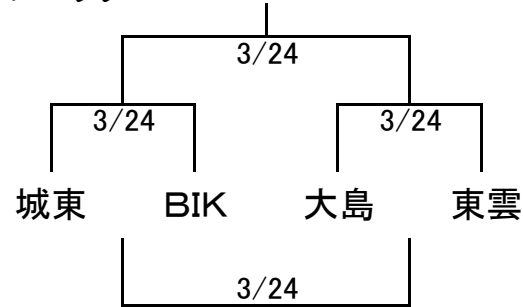

令和6年度 江東区ミニバスケットボール新人戦

男子本選

Aブロック

	木場	豊洲	五砂
木場		3/24	3/24
豊洲			3/24
五砂			

Bブロック