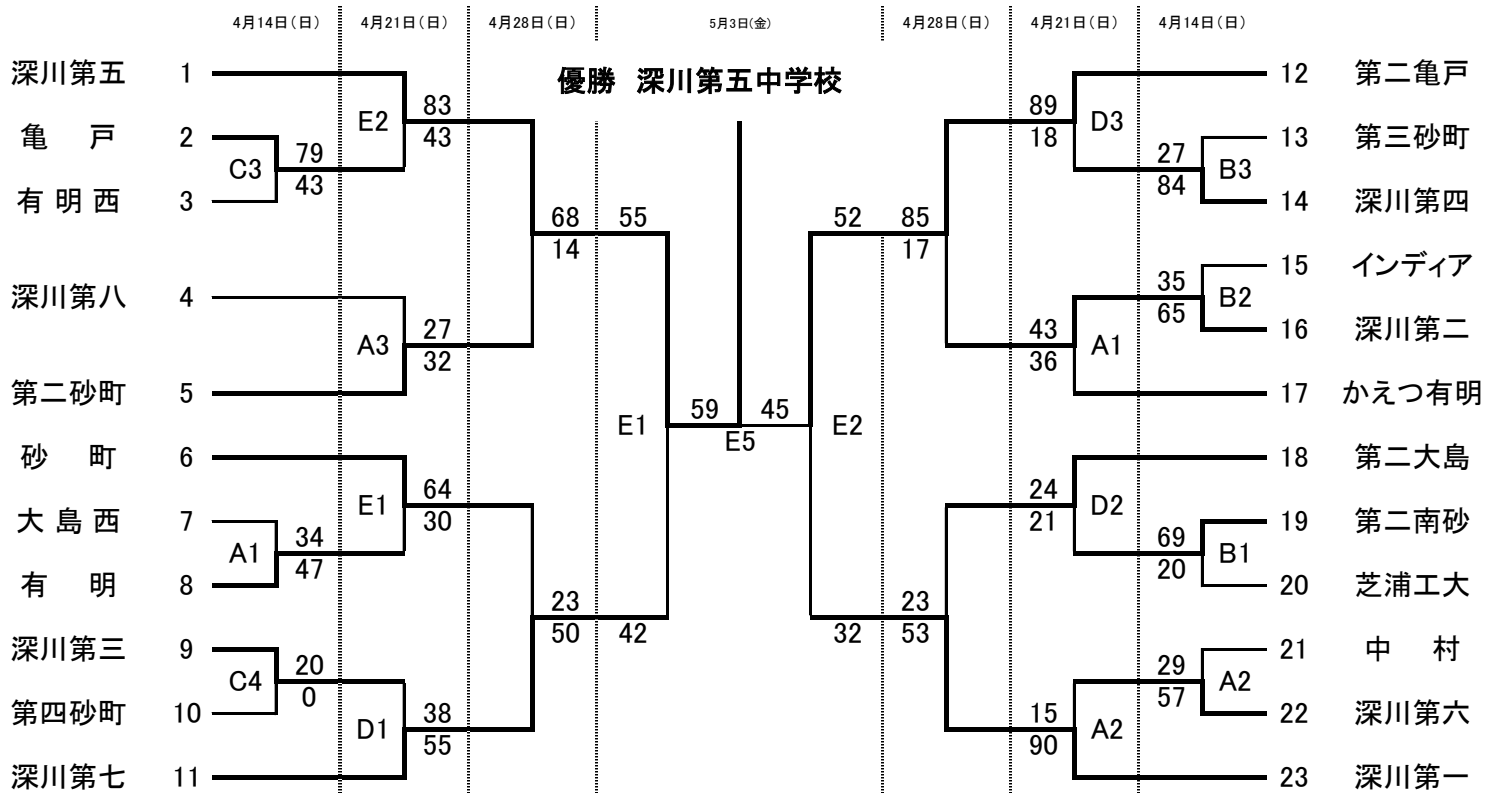

令和6年度 スナモカップ江東区バスケットボール連盟杯 トーナメント表

令和6年4月29日

女子

男子

A: 深川第八 B: 第三砂町 C: 亀戸 D: 第二亀戸 E: 深川第五
F: G: H:

第1試合 9:00 第2試合 10:20 第3試合 11:40 第4試合 13:00 第5試合 14:20 第6試合 15:40