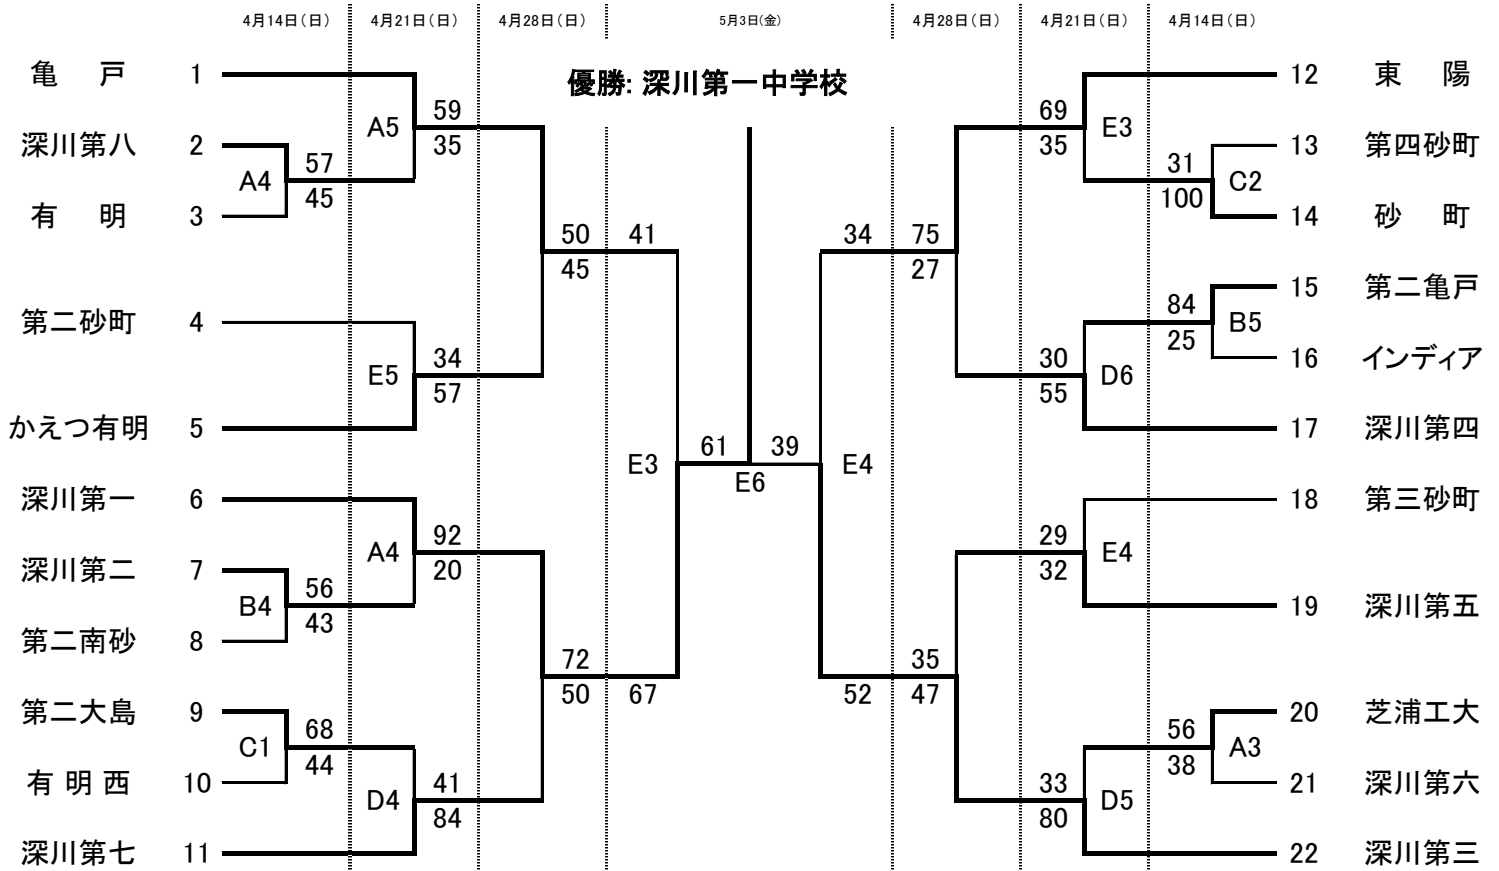

令和6年度 スナモカップ江東区バスケットボール連盟杯 トーナメント表

令和6年4月29日

女子

男子

A: 深川第八 B: 第三砂町 C: 亀戸 D: 第二亀戸 E: 深川第五
F: G: H:

第1試合 9:00 第2試合 10:20 第3試合 11:40 第4試合 13:00 第5試合 14:20 第6試合 15:40