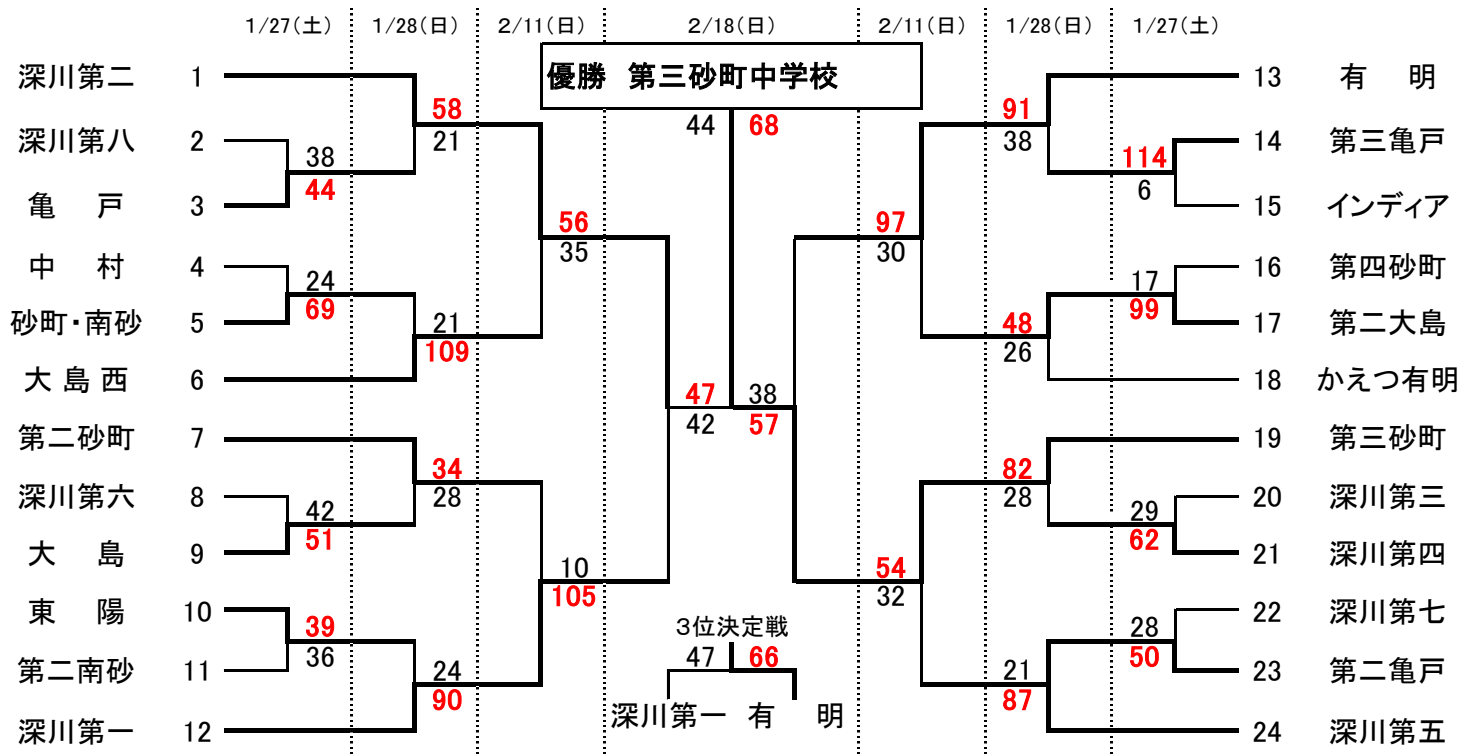

女子

男子

A: 深川スポーツセンターAコート B: 深川スポーツセンターBコート C: 江東区スポーツ会館Aコート D: 江東区スポーツ会館Bコート

E: 深川第八中学校 F: 第三砂町中学校 G: 深川第四中学校 H: 砂町中学校 I: 第二亀戸中学校

※2/3(土)まで 第1試合 9:00 第2試合 10:20 第3試合 11:40 第4試合 13:00 第5試合 14:20 第6試合 15:40

※2/11(日)のみ 第1試合 9:15 第2試合 10:55 第3試合 12:35 第4試合 14:15

※2/18(日)のみ 女子準決勝 9:15 男子準決勝 10:35 T.O協力校試合 11:55 女子決勝・3決 13:40 男子決勝・3決 15:00