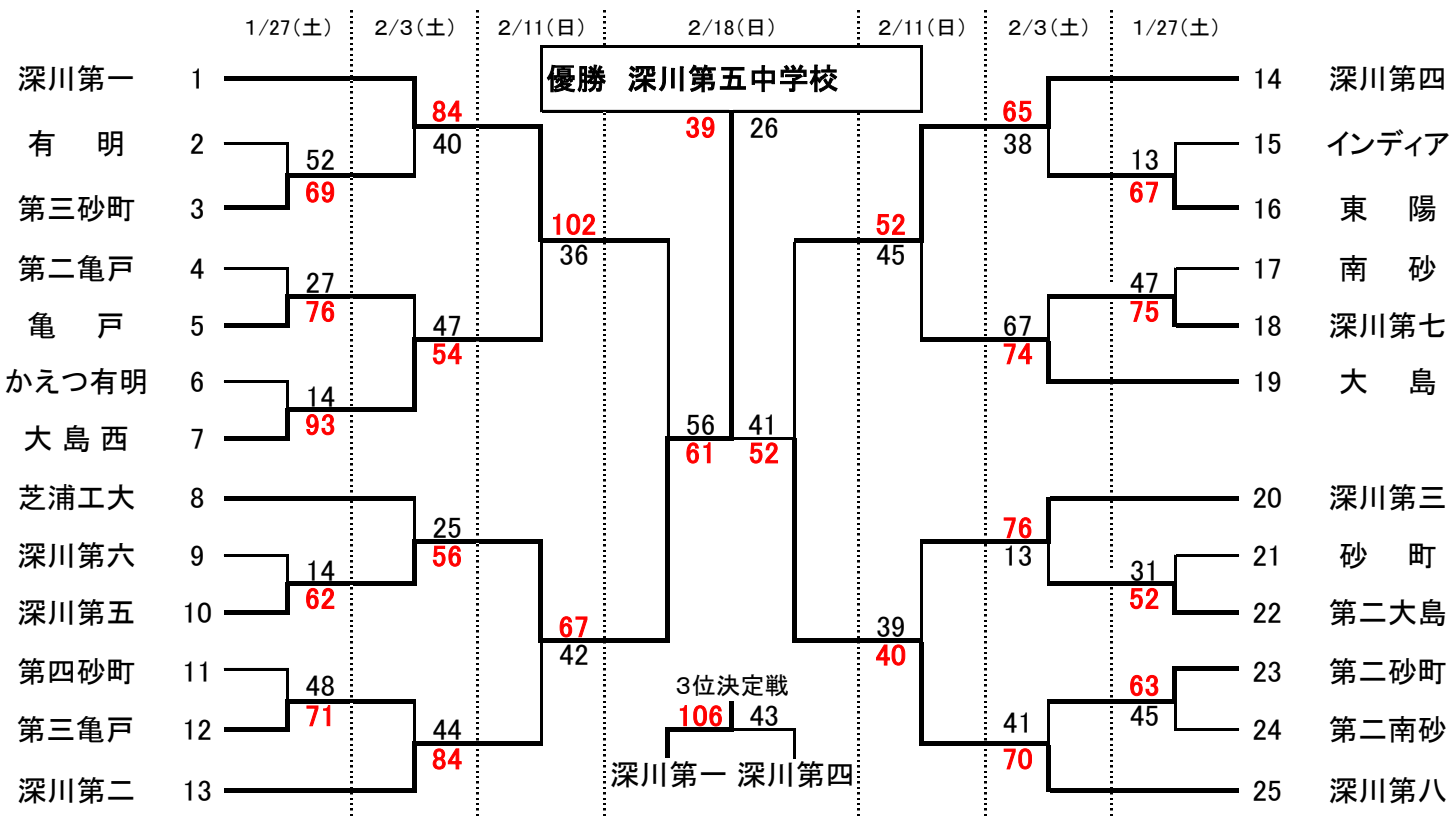

女子

男子

A: 深川スポーツセンターAコート B: 深川スポーツセンターBコート C: 江東区スポーツ会館Aコート D: 江東区スポーツ会館Bコート

E: 深川第八中学校 F: 第三砂町中学校 G: 深川第四中学校 H: 砂町中学校 I: 第二亀戸中学校

※2/3(土)まで 第1試合 9:00 第2試合 10:20 第3試合 11:40 第4試合 13:00 第5試合 14:20 第6試合 15:40

※2/11(日)のみ 第1試合 9:15 第2試合 10:55 第3試合 12:35 第4試合 14:15

※2/18(日)のみ 女子準決勝 9:15 男子準決勝 10:35 T.O協力校試合 11:55 女子決勝・3決 13:40 男子決勝・3決 15:00