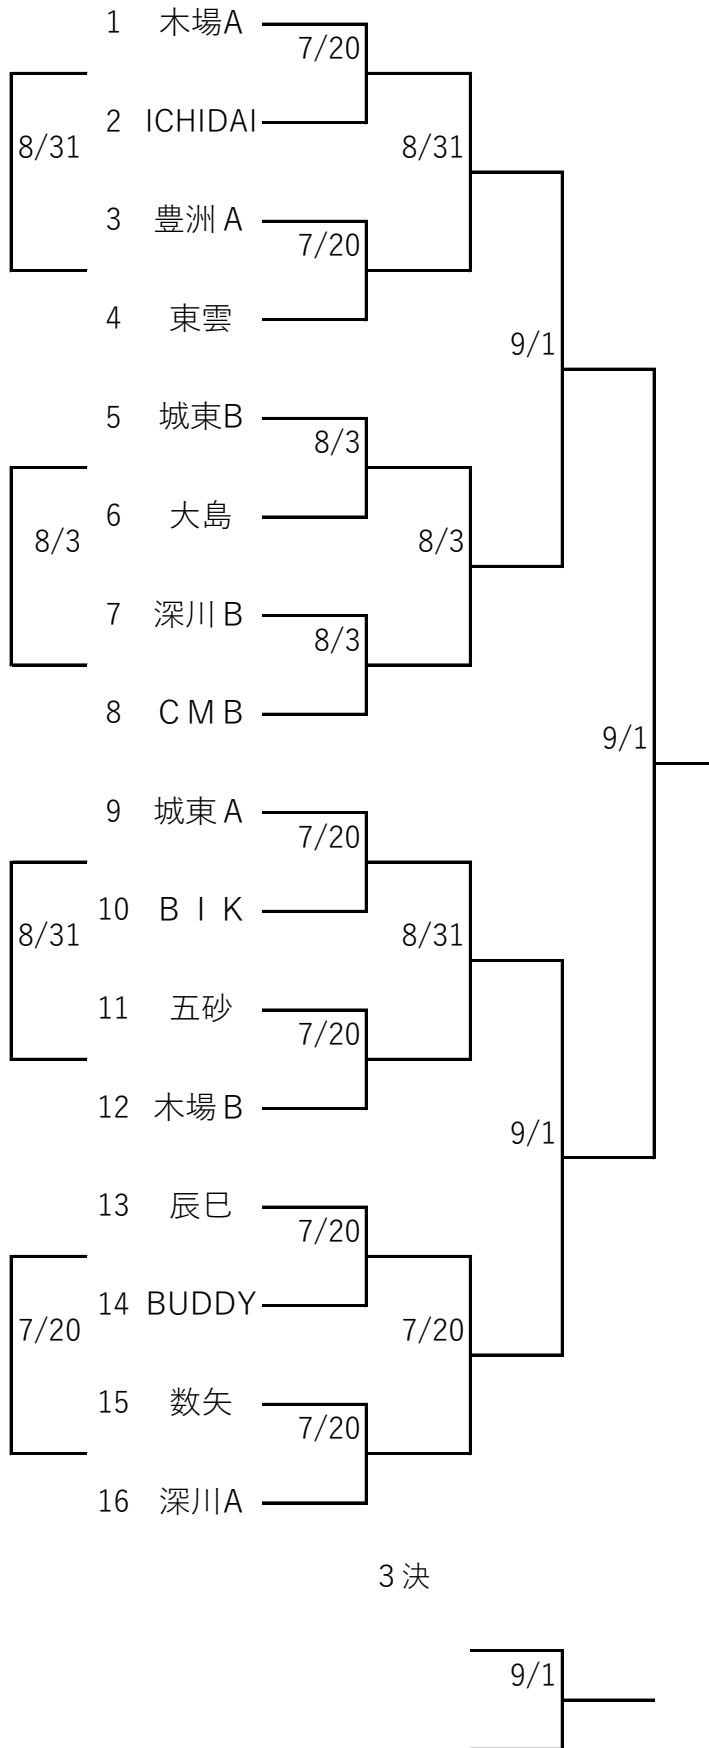

男子

女子

交流戦

男子

	城東 C	大島 B	豊洲 B	深川 C
城東 C		8/3	8/3	
大島 B				8/3
豊洲 B				8/3
深川 C				

女子・混合

	B I K B	大島 C	数矢 B	辰巳	深川 B
B I K B		8/3		8/3	
大島 C					8/3
数矢 B				7/21	7/21
辰巳					7/21
深川 B					