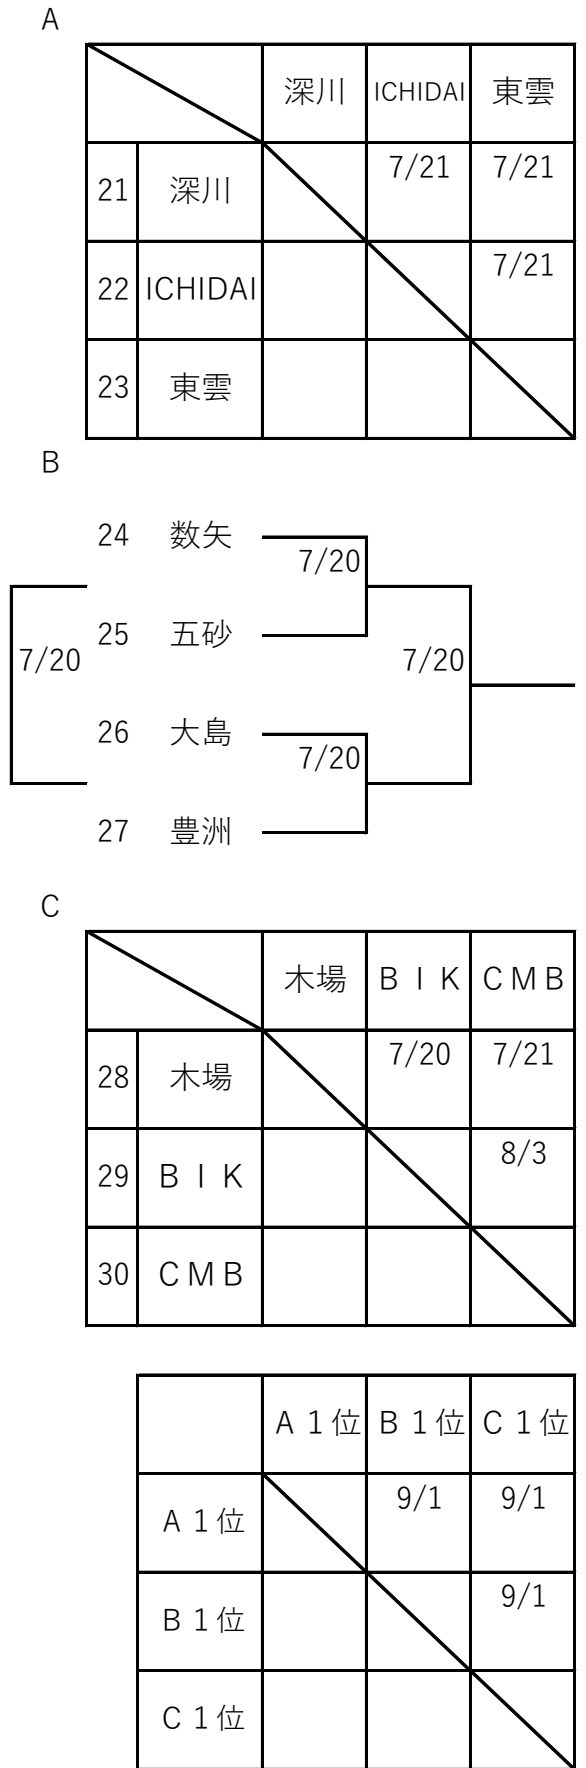

男子

女子

交流戦

男子

	城東 C	大島 B	豊洲 B	深川 C
城東 C		8/3	8/3	
大島 B				8/3
豊洲 B				8/3
深川 C				

女子・混合

	B I K B	大島 C	数矢 B	辰巳	深川 B
B I K B		8/3		8/3	
大島 C					8/3
数矢 B				7/21	7/21
辰巳					7/21
深川 B					