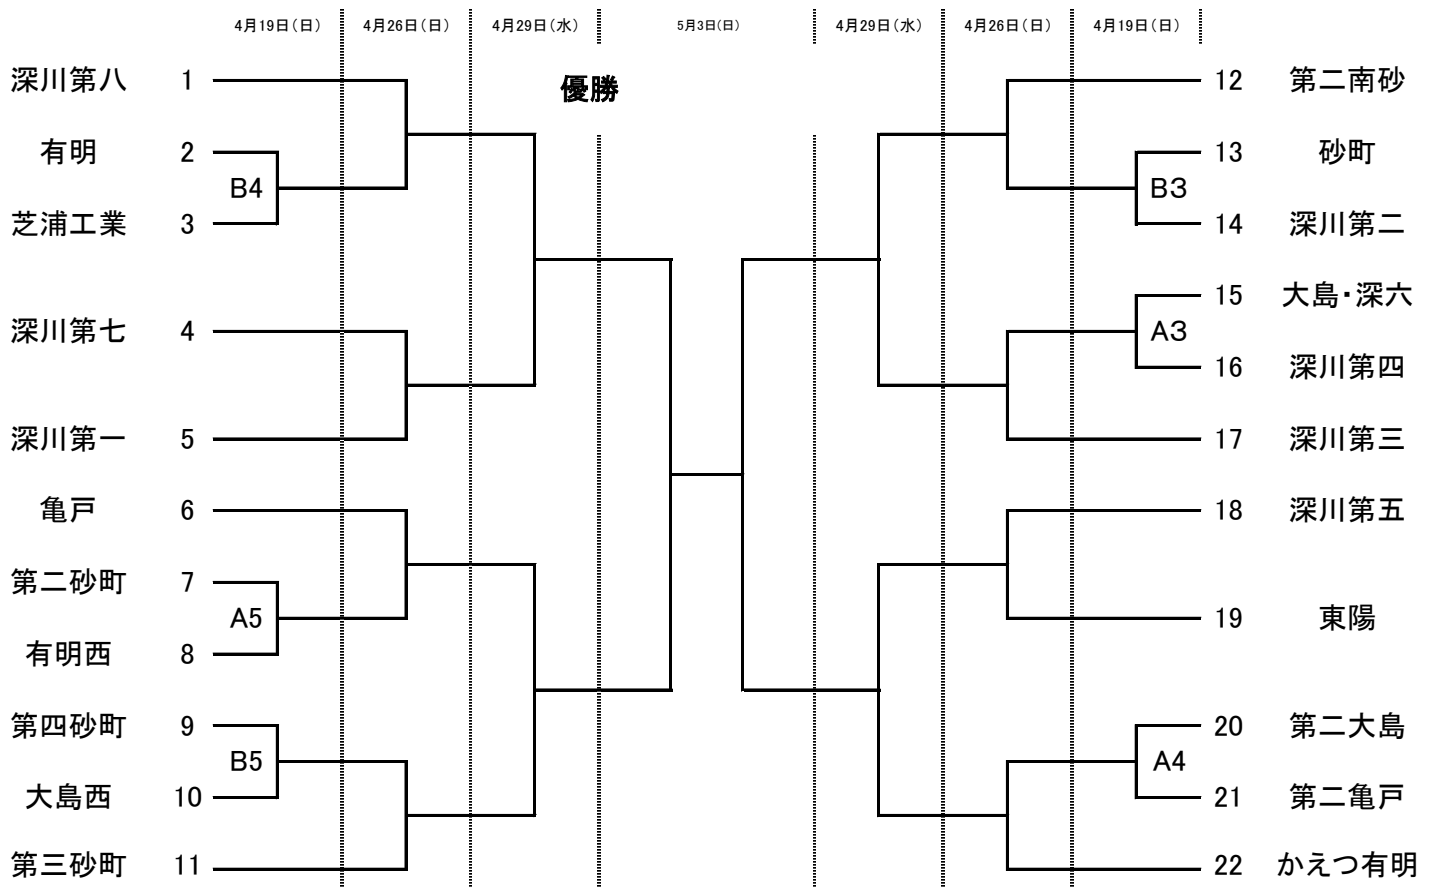

令和8年度 スナモカップ江東区バスケットボール連盟杯 トーナメント表

女子

令和8年3月5日

男子

A: 大島中学校 B: 砂町中学校 C: D: E:
F: G: H:

第1試合 9:00 第2試合 10:20 第3試合 11:40 第4試合 13:00 第5試合 14:20 第6試合 15:40