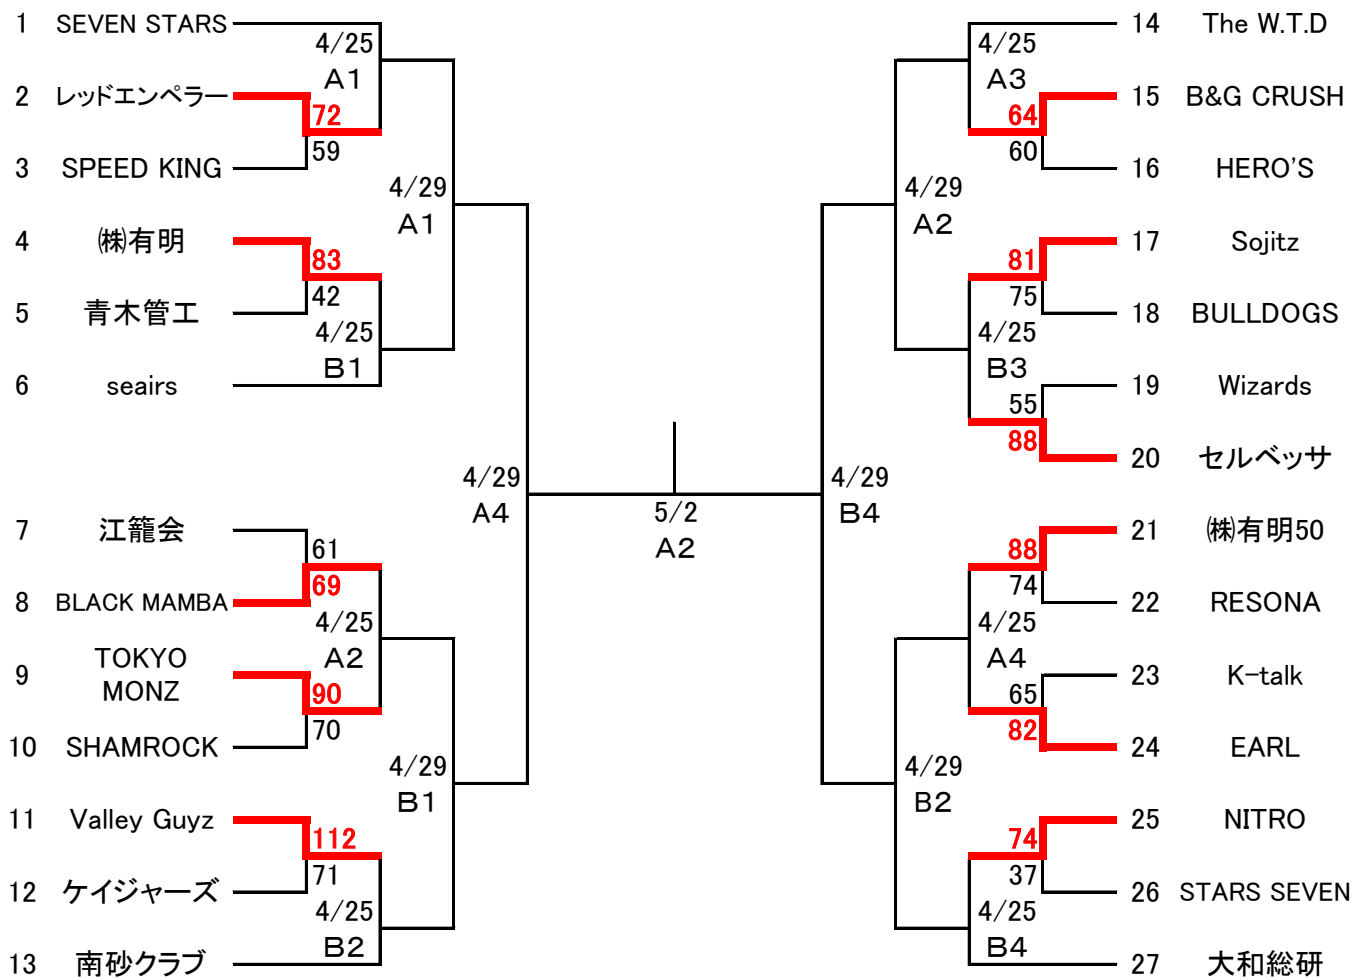

# 第80回 江東区民スポーツ大会バスケットボール大会 一般男子の部

## 一般女子の部

○ 男子      △ 女子

| 開催日     | 4月12日 |   | 4月18日 |   | 4月25日 |   | 4月29日 |   | 5月2日 |   |
|---------|-------|---|-------|---|-------|---|-------|---|------|---|
| 会場      | 有明    |   | 深川    |   | 有明    |   | スポ館   |   | 深川   |   |
| コート     | A     | B | A     | B | A     | B | A     | B | A    | B |
| 1 10:00 |       |   |       |   | ○     | ○ | ○     | ○ | △    |   |
| 2 11:30 |       |   |       |   | ○     | ○ | ○     | ○ | ○    |   |
| 3 13:00 | ○     | △ | ○     | △ | ○     | ○ | △     | △ |      |   |
| 4 14:30 | ○     | △ | ○     | △ | ○     | ○ | ○     | ○ |      |   |
| 5 16:00 | ○     | ○ | ○     | ○ |       |   |       |   |      |   |
| 6 17:30 |       | ○ | ○     | ○ |       |   |       |   |      |   |