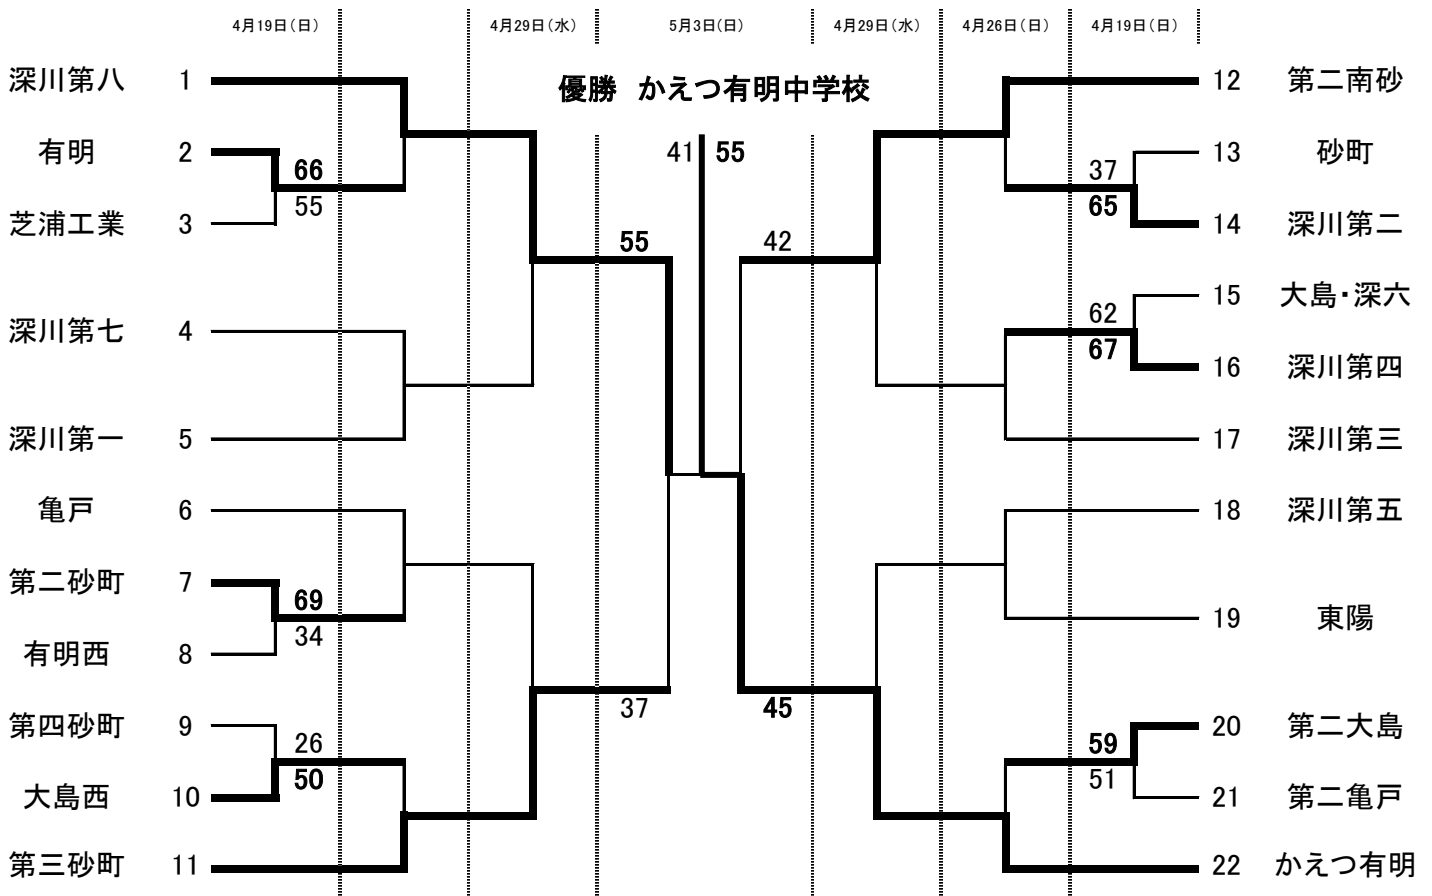

令和8年度 スナモカップ江東区バスケットボール連盟杯 トーナメント表

女子

令和8年3月5日

男子

A: 大島中学校 B: 砂町中学校 C: 深川第八中学校 D: 深川第五中学校 E: 第三砂町中学校
F: G: H:

第1試合 9:00 第2試合 10:20 第3試合 11:40 第4試合 13:00 第5試合 14:20 第6試合 15:40
(5/3江東区スポーツ会館) 第1試合 9:30 第2試合 11:00 (TO交流戦 12:15/12:50) 第3試合 13:30 第4試合 14:50